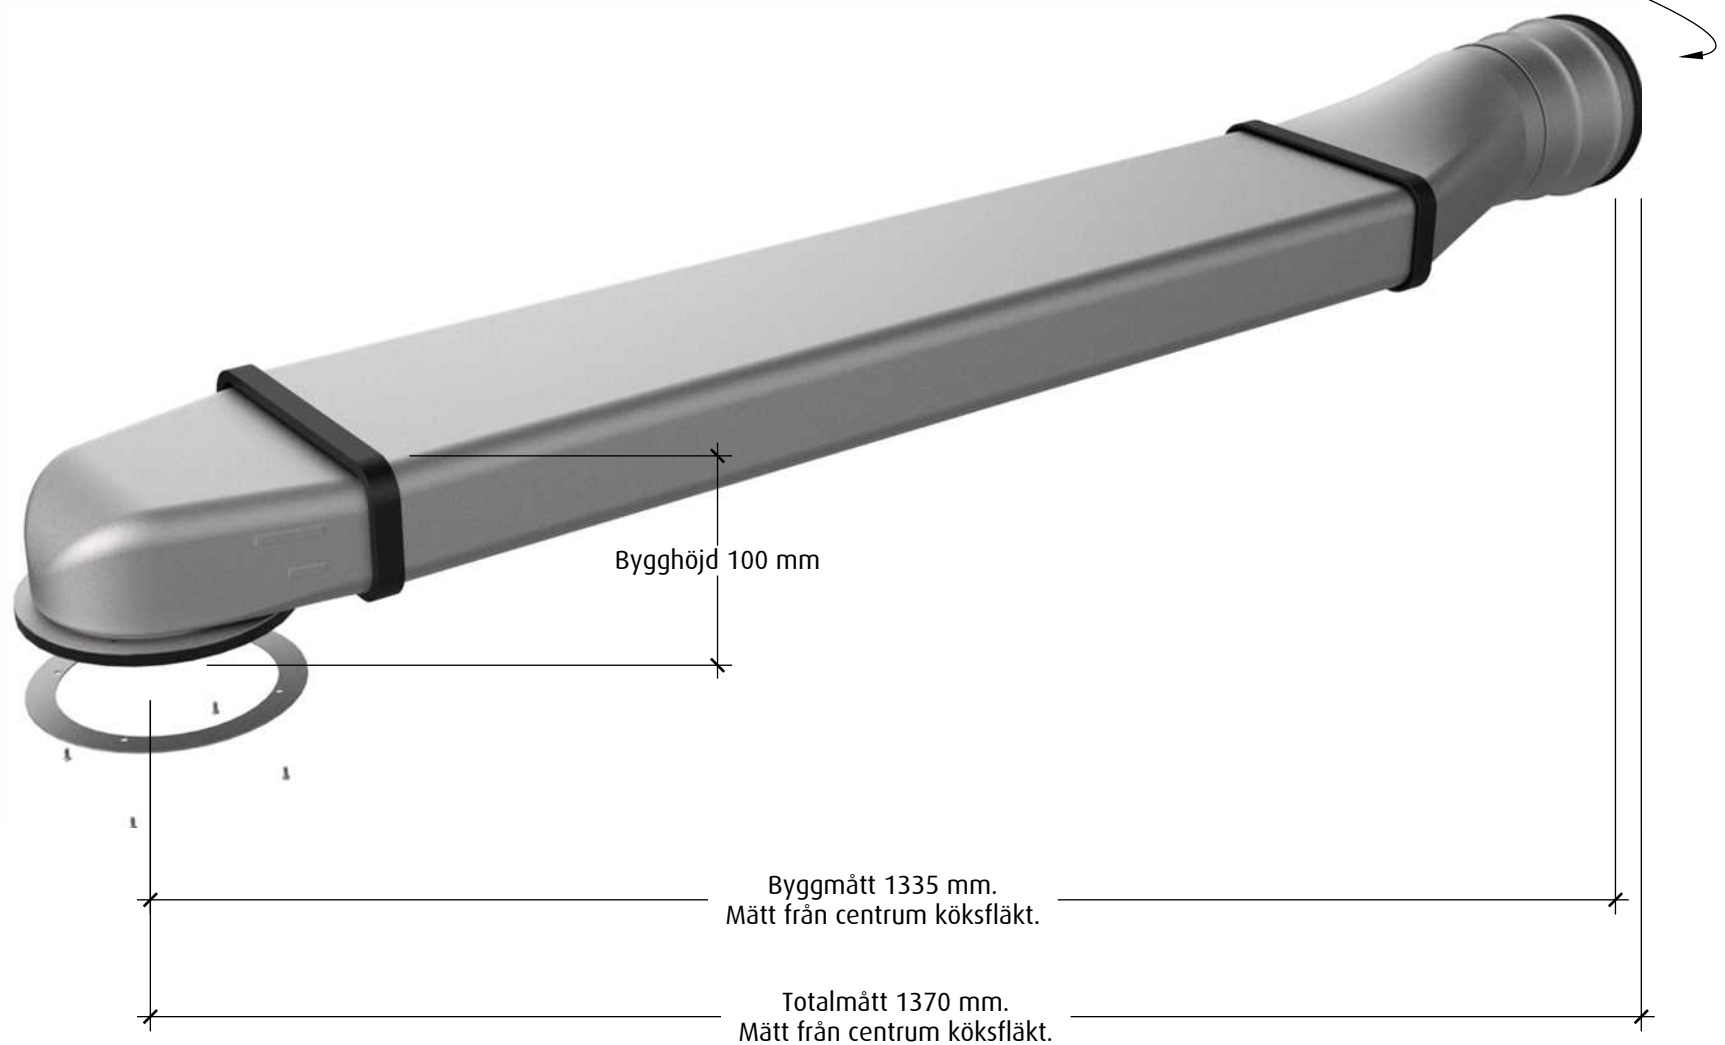

Invändig anslutning för 160 mm spirorör

MÄTTSKISS

ART. NR.

ANVÄNDS TILL

LANSERAD

SIDA

SIDORÖR TAK

8120-1