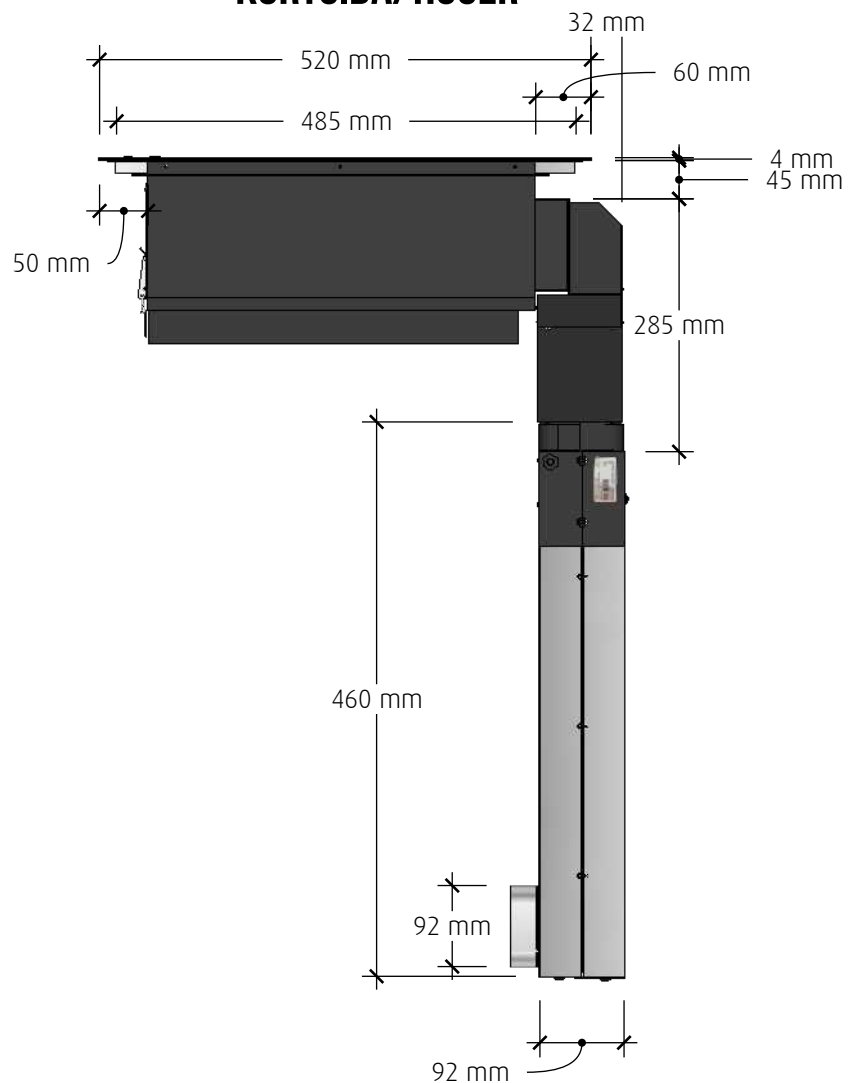

LÅNGSIDA/FRAMIFRÅN

 fjäråskupan	MÅTTSKISS	TYP	STIL	LANSERAD	SIDA
	OPUS M. PLASMACLEAN	BÄNKFLÄKT	-	2021	1(2)

KORTSIDA/HÖGER

ÖVERBLICK

 fjäråskupan	MÅTTSKISS	TYP	STIL	LANSERAD	SIDA
	OPUS M. PLASMACLEAN	BÄNKFLÄKT	-	2021	2(2)