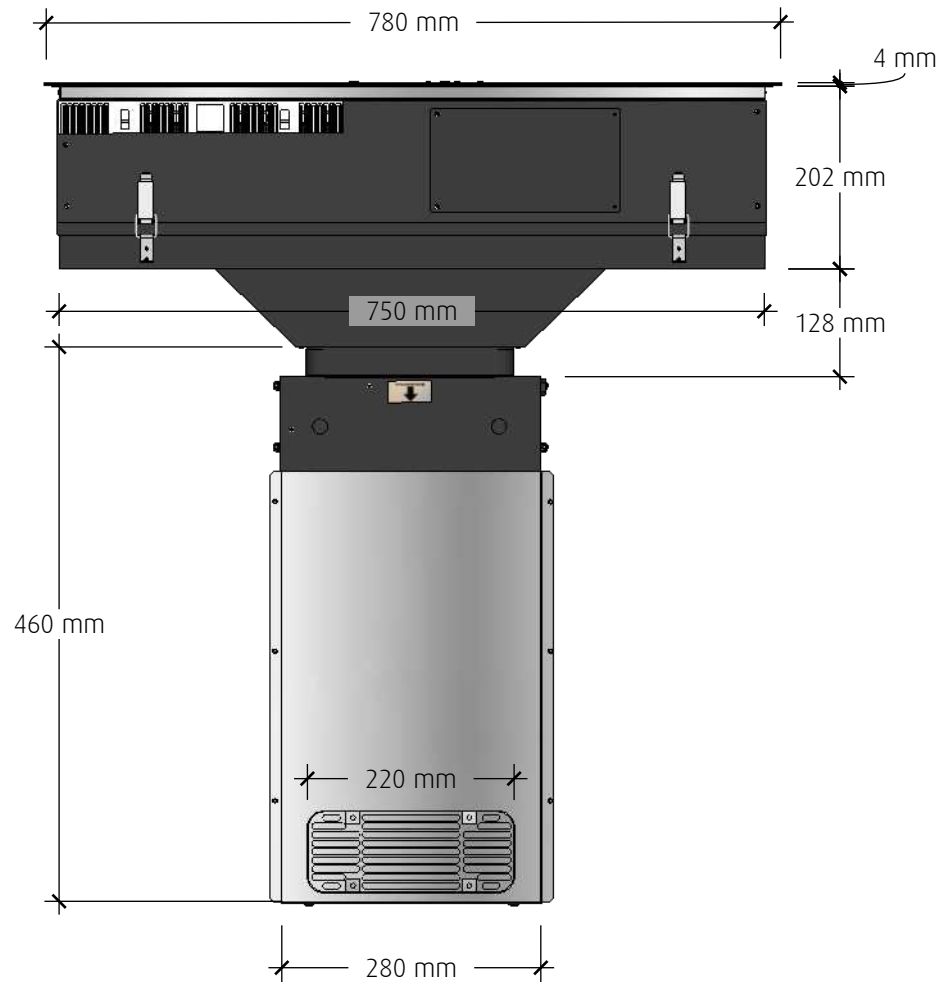

LÅNGSIDA/FRAMIFRÅN

 fjäråskupan	MÅTTSKISS	TYP	STIL	LANSERAD	SIDA
	OPUS M. PLASMACLEAN	BÄNKFLÄKT	-	2021	1(2)

KORTSIDA/HÖGER

ÖVERBLICK

 fjäråskupan	MÅTTSKISS	TYP	STIL	LANSERAD	SIDA
	OPUS M. PLASMACLEAN	BÄNKFLÄKT	-	2021	2(2)