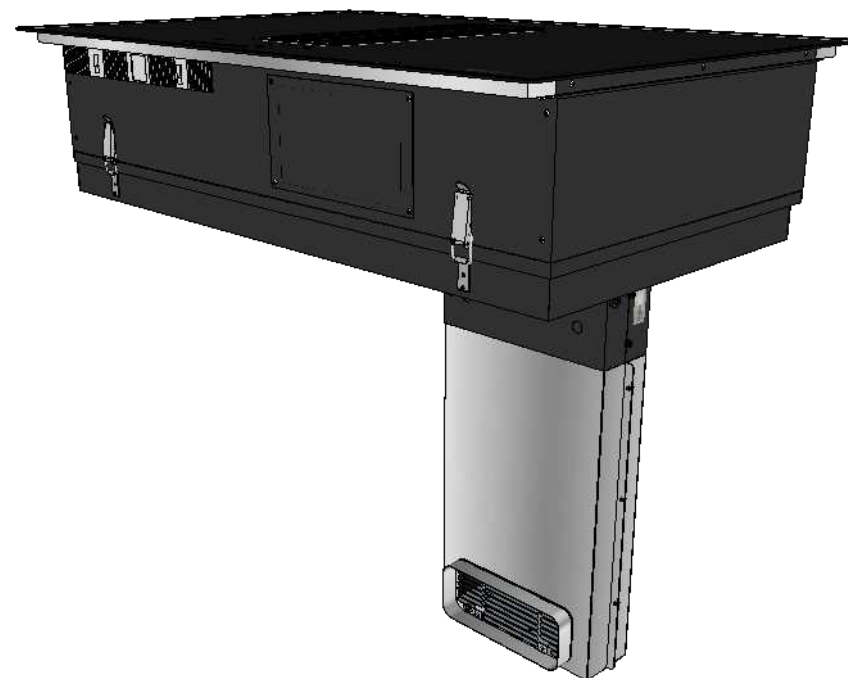

LÅNGSIDA/FRAMIFRÅN

 fjäråskupan	MÅTTSKISS	TYP	STIL	LANSERAD	SIDA
	OPUS M. PLASMACLEAN	BÄNKFLÄKT	-	2021	1(2)

KORTSIDA/HÖGER

ÖVERBLICK

 fjäråskupan	MÅTTSKISS	TYP	STIL	LANSERAD	SIDA
	OPUS M. PLASMACLEAN	BÄNKFLÄKT	-	2021	2(2)