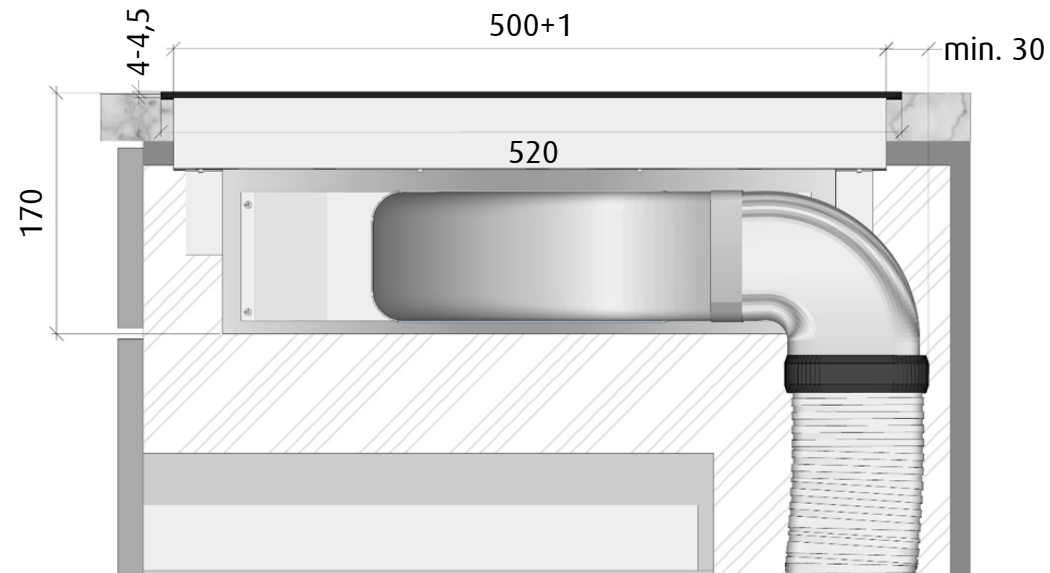

VY INBYGGNADSMÅTT

Blå text: Inbyggnadsmått för infälld montering
 Grön text: Hällens yttermått
 Röd text: Hålmått vid utanpåliggande montering