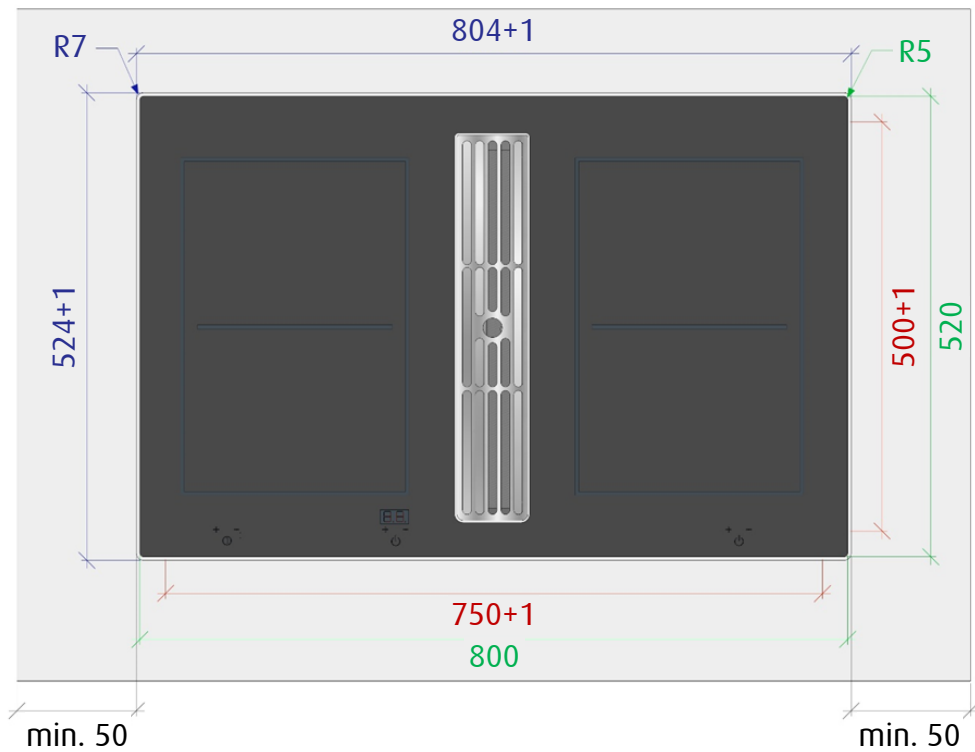

VY INBYGGNADSMÅTT

Blå text: Inbyggnadsmått för infälld montering
 Grön text: Hällens yttermått
 Röd text: Hålmått vid utanpåliggande montering