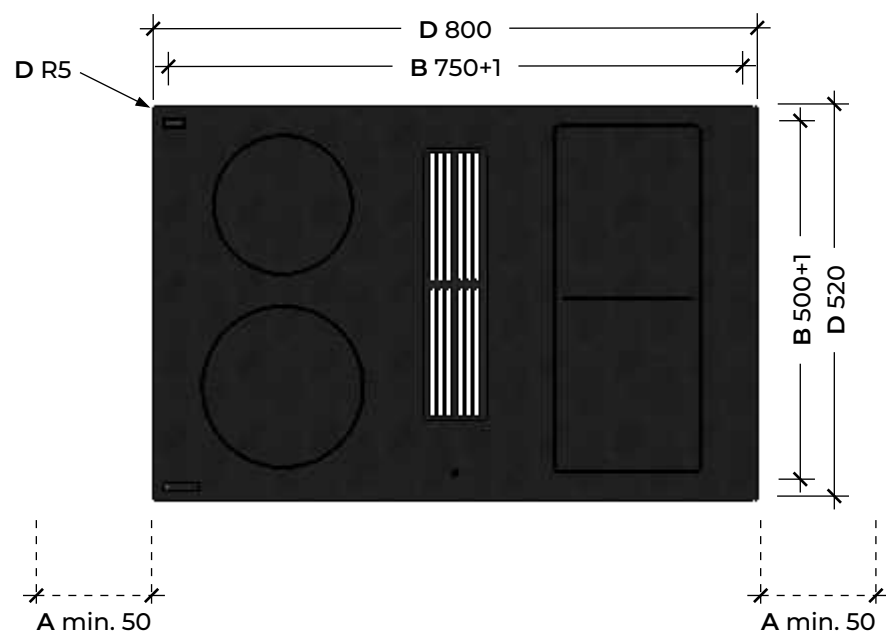

UTANPÅLIGGANDE MONTERING OVERLYING INSTALLATION

INFÄLLD MONTERING FLUSH INSTALLATION

A Minsta avstånd till intilliggande väggar // Minimum distance to adjacent walls

B Håltagningsmått // Opening dimensions

C Utfräsningsmått // Cutout dimensions

D Yttermått på hällen // Outer dimensions of the hob

Revision:	0.0
Datum:	2023-12-14