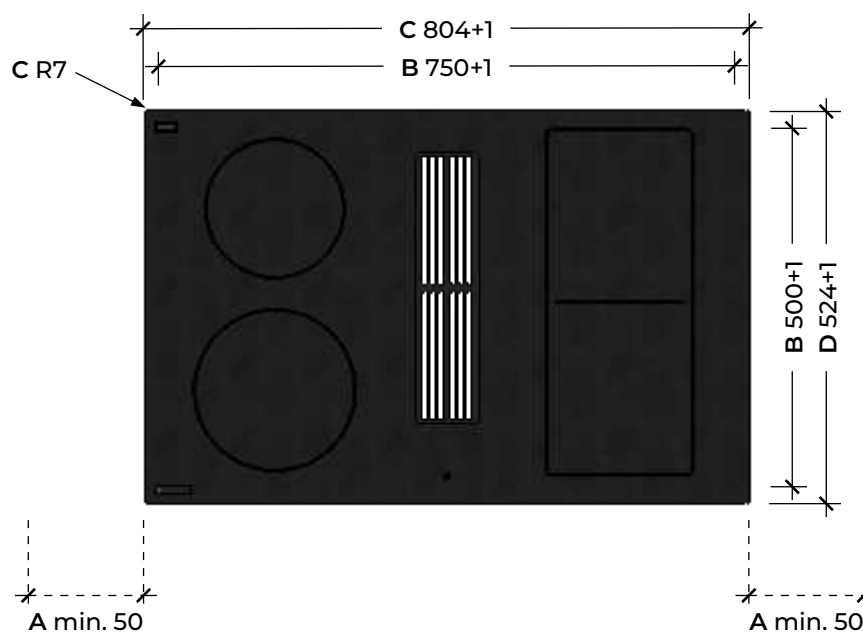

UTANPÅLIGGANDE MONTERING OVERLYING INSTALLATION

INFÄLLD MONTERING FLUSH INSTALLATION

A Minsta avstånd till intilliggande väggar // Minimum distance to adjacent walls

B Håltagningsmått // Opening dimensions

C Utfräsningsmått // Cutout dimensions

D Yttermått på hällen // Outer dimensions of the hob

Revision:	0.0
Datum:	2023-12-14