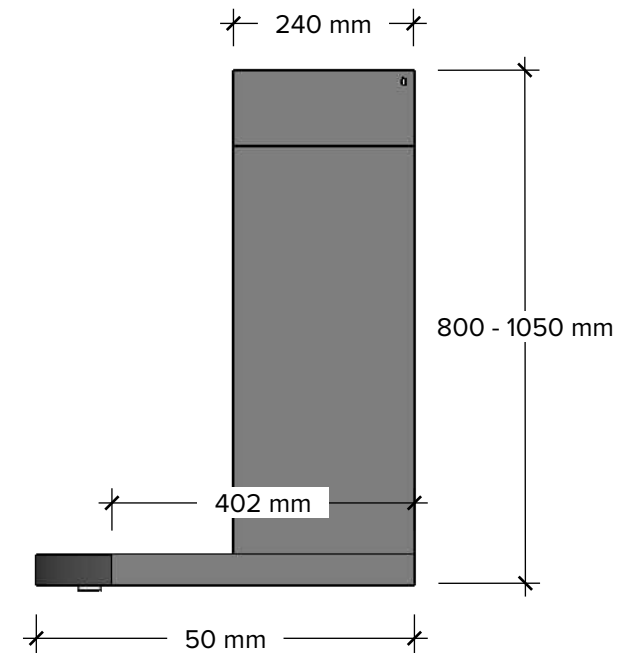

FRAMSIDA/FORSIDE/ETUOSA/FRONT

HÖGERSIDA/HØYRE SIDE/OIKEALLA/RIGHT SIDE

Vid 120 cm bred kupa är skorstenen 330 mm bred  
 Ved 120 cm bred vifte er skorsteinen 330 mm bred  
 120 cm liesituuletin poistoputki on 330 mm leveä  
 At 120 cm wide hood, the chimney is 330 mm wide