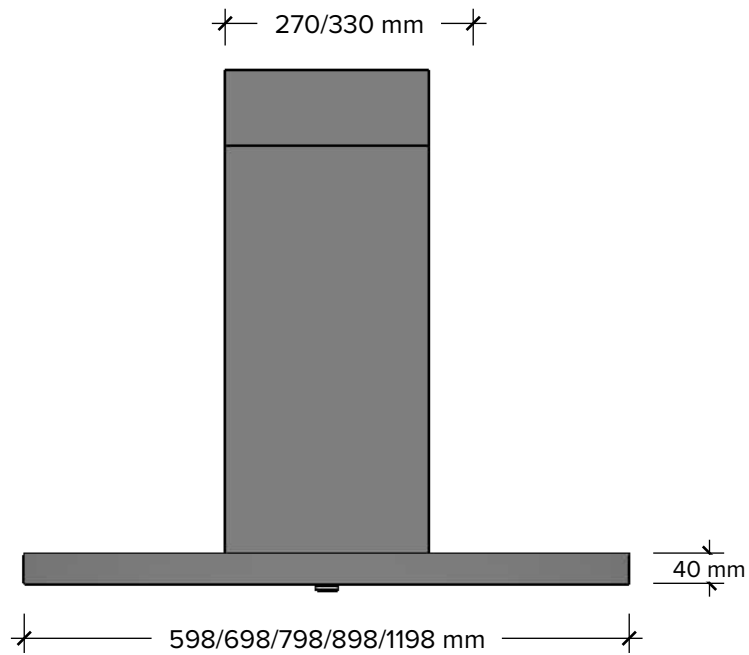

FRAMSIDA/FORSIDE/ETUOSA/FRONT

HÖGERSIDA/HØYRE SIDE/OIKEALLA/RIGHT SIDE

Vid 120 cm bred kupa är skorstenen 330 mm bred  
 Ved 120 cm bred vifte er skorsteinen 330 mm bred  
 120 cm liesituuletin poistoputki on 330 mm leveä  
 At 120 cm wide hood, the chimney is 330 mm wide