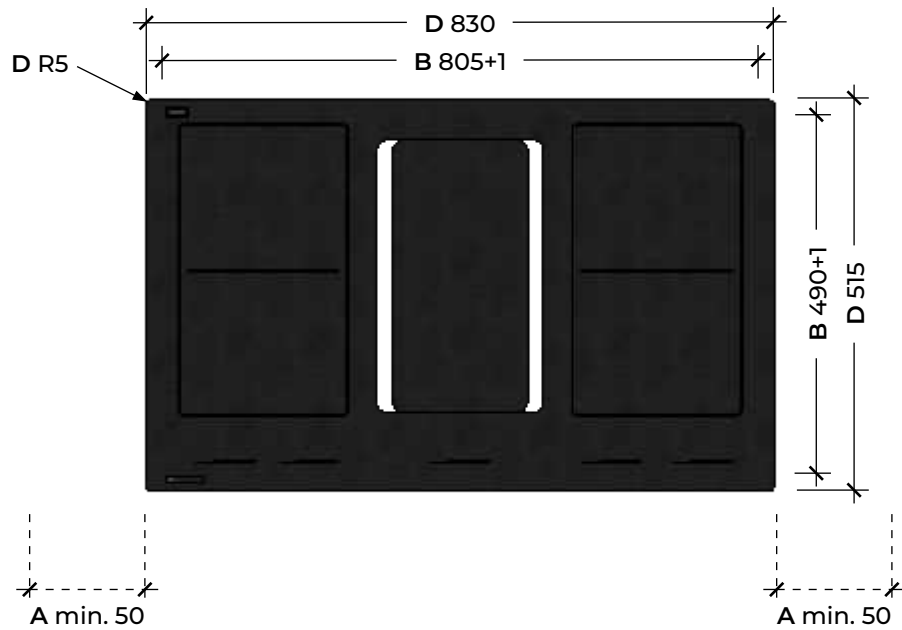

## INFÄLLD MONTERING FLUSH INSTALLATION

A Minsta avstånd till intilliggande väggar // Minimum distance to adjacent walls

B Håltagningsmått // Opening dimensions

C Utfräsningsmått // Cutout dimensions

D Yttermått på hällen // Outer dimensions of the hob