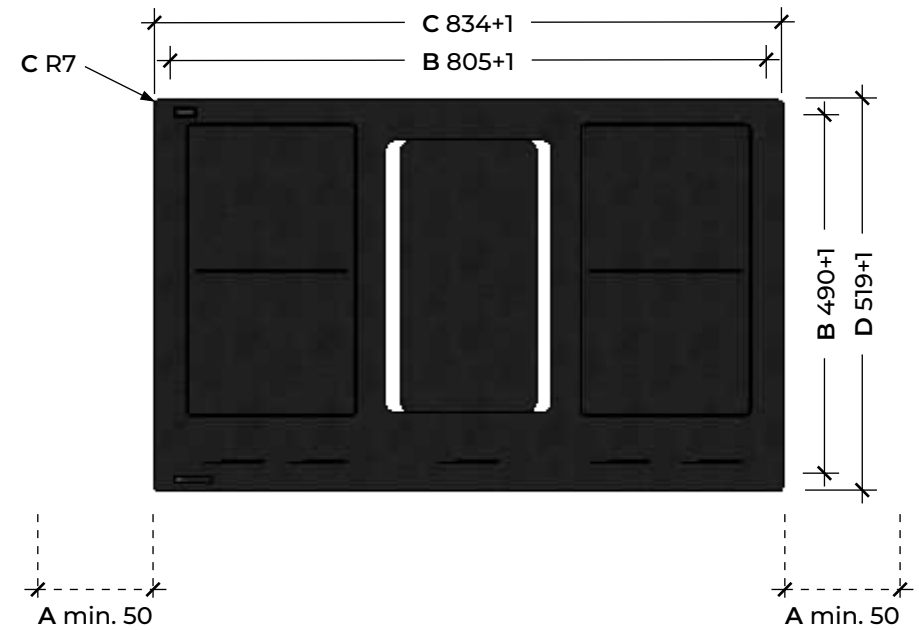

## INFÄLLD MONTERING FLUSH INSTALLATION

A Minsta avstånd till intilliggande väggar // Minimum distance to adjacent walls

B Håltagningsmått // Opening dimensions

C Utfräsningsmått // Cutout dimensions

D Yttermått på hällen // Outer dimensions of the hob