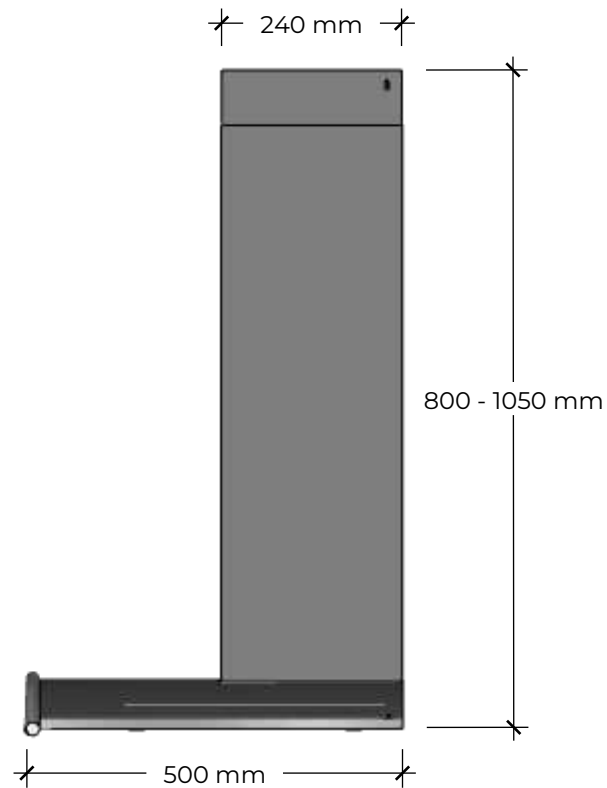

## FRAMSIDA/FORSIDE/ETUOSA/FRONT

## HÖGERSIDA/HØYRE SIDE/OIKEALLA/RIGHT SIDE

Vid 120 cm bred kupa är skorstenen 330 mm bred  
 Ved 120 cm bred vifte er skorsteinen 330 mm bred  
 120 cm liesituuletin poistoputki on 330 mm leveä  
 At 120 cm wide hood, the chimney is 330 mm wide