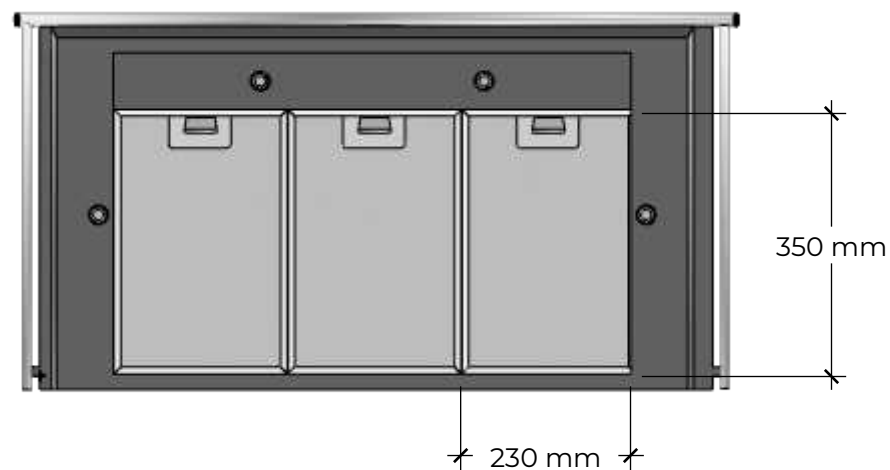

UNDERSIDA/UNDERSIDE/POHJAAN/UNDERSIDE

Revision:	1.0
Datum:	2024-07-03