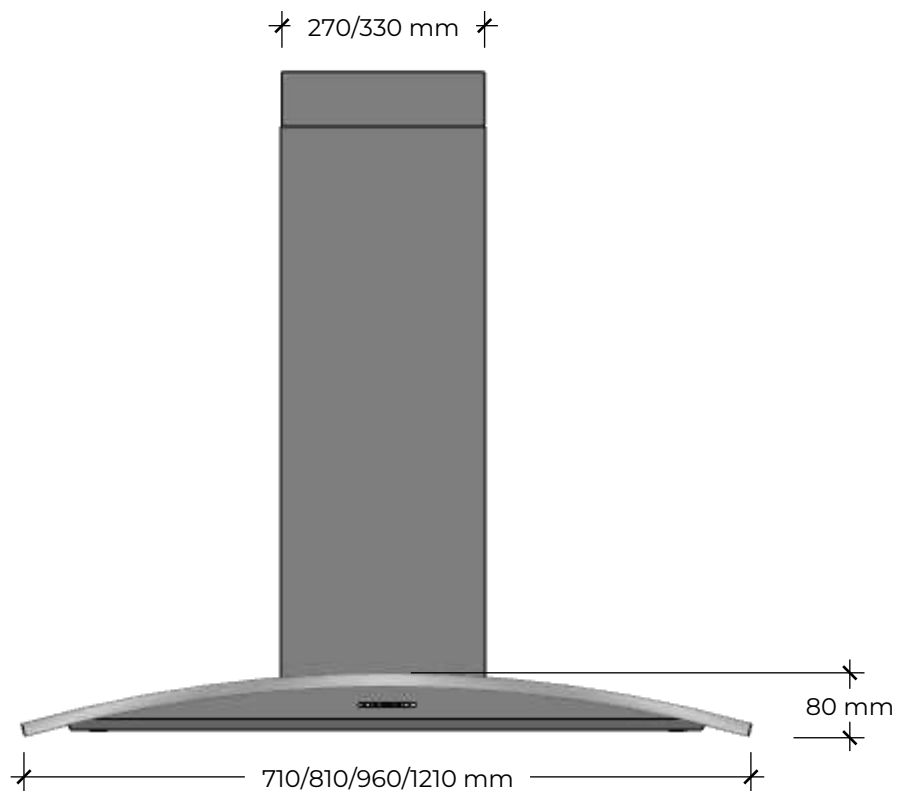

## HÖGERSIDA/HØYRE SIDE/OIKEALLA/RIGHT SIDE

Vid 120 cm bred kupa är skorstenen 330 mm bred  
 Ved 120 cm bred vifte er skorsteinen 330 mm bred  
 120 cm liesituuletin poistoputki on 330 mm leveä  
 At 120 cm wide hood, the chimney is 330 mm wide