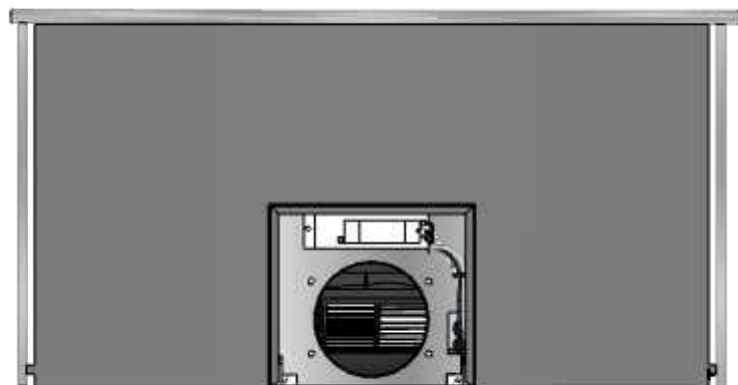

OVANSIDA/TOPP/YLÄKOTELOSSA/TOP