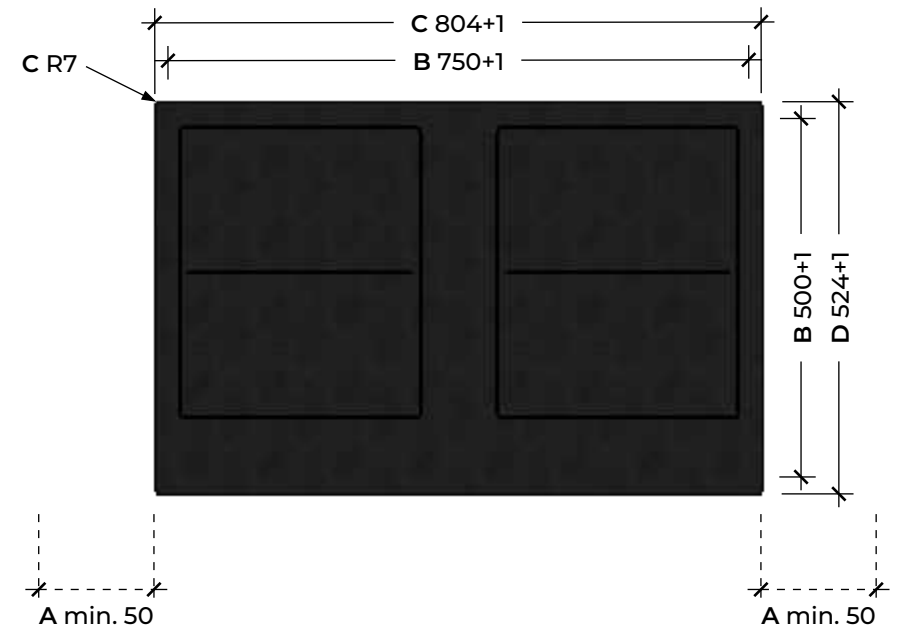

UTANPÅLIGGANDE MONTERING
OVERLYING INSTALLATION

INFÄLLD MONTERING
FLUSH INSTALLATION

A Minsta avstånd till intilliggande väggar // Minimum distance to adjacent walls

B Håltagningsmått // Opening dimensions

C Utfräsningsmått // Cutout dimensions

D Yttermått på hällen // Outer dimensions of the hob

Revision:	0.0
Datum:	2023-12-18