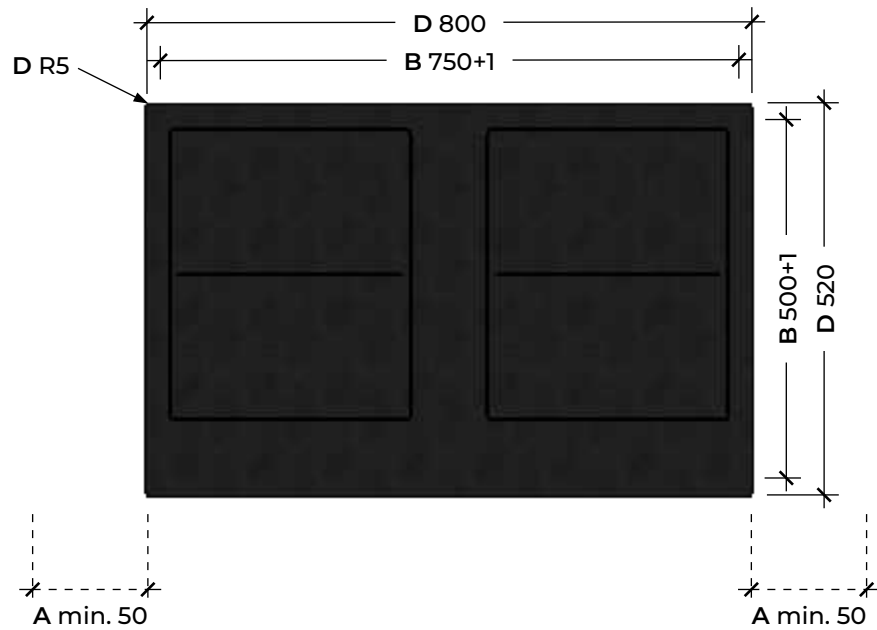

UTANPÅLIGGANDE MONTERING
OVERLYING INSTALLATION

INFÄLLD MONTERING
FLUSH INSTALLATION

A Minsta avstånd till intilliggande väggar // Minimum distance to adjacent walls

B Håltagningsmått // Opening dimensions

C Utfräsningsmått // Cutout dimensions

D Yttermått på hällen // Outer dimensions of the hob

Revision:	0.0
Datum:	2023-12-18