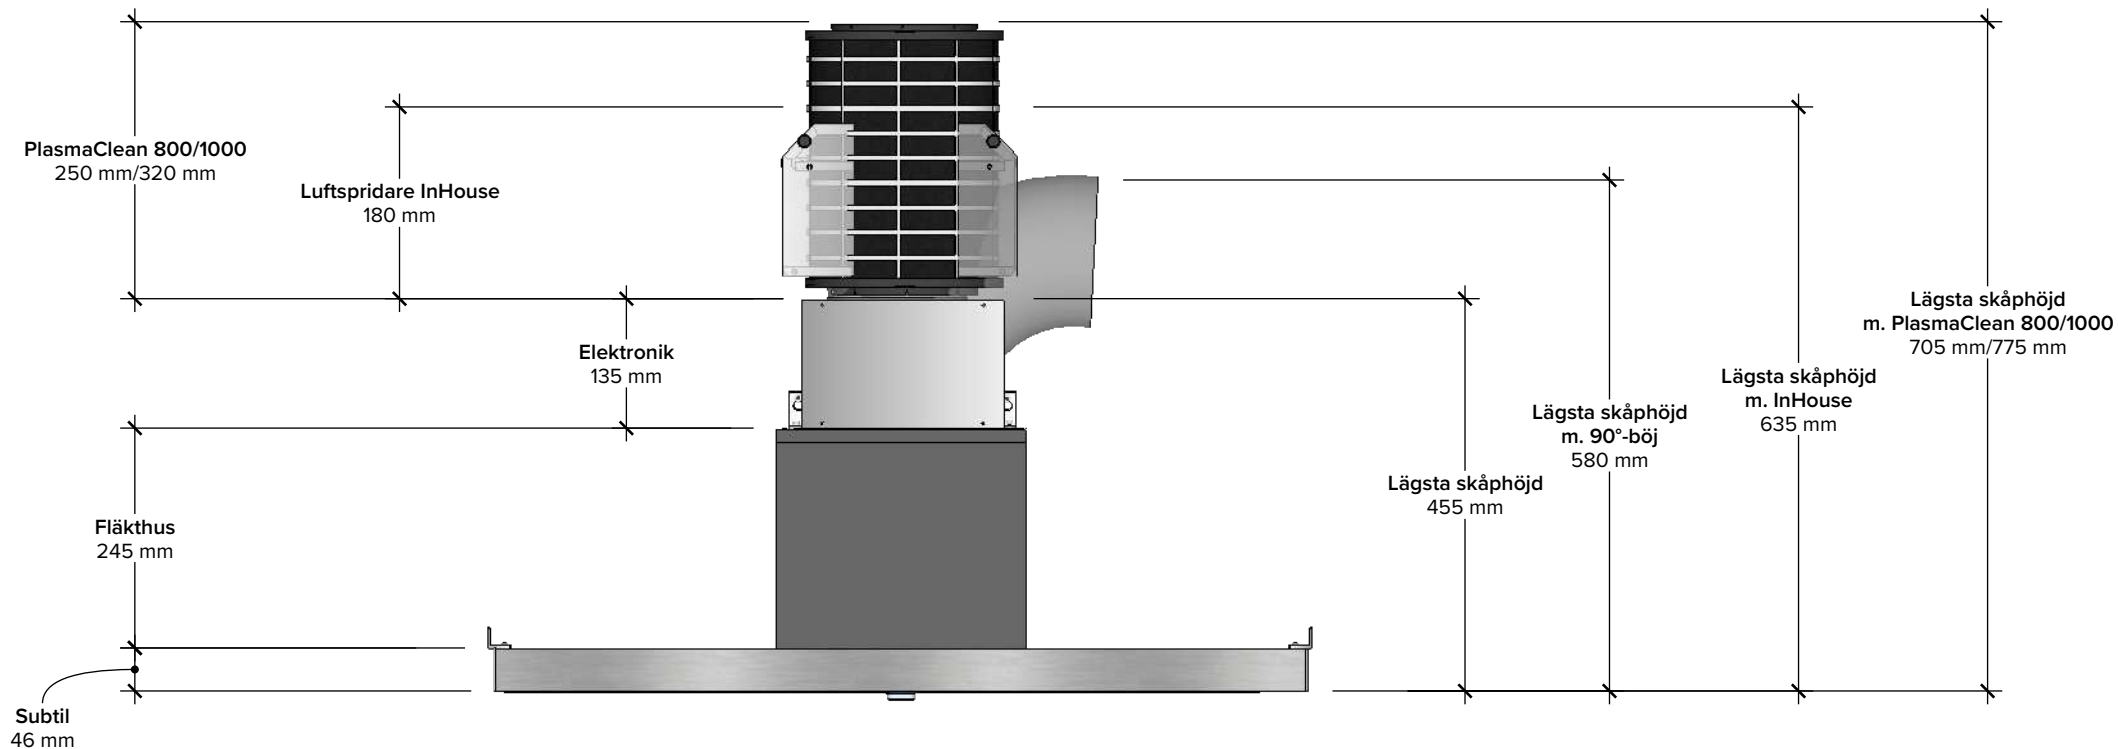

MÅTT/MÅL/MITATA/MEASURES

INSTALLATIONSMÅTT/INSTALLASJONSDIMENSJONER/ ASENNUSMITAT/INSTALLATION DIMENSIONS

SE	NO	FI	EN
Luftspridare Inhouse	Luftdiffusor InHouse	Iلمانhajotin InHouse	Air diffuser InHouse
Elektronik	Elektronikk	Elektronikka	Electronics
Fläkthus	Viftehus	Tuulettimen kotelo	Fan housing
Lägsta totalhöjd	Laveste totalhøyde	Minimi kokonaiskorkeus	Lowest total height
Lägsta totalhöjd med 90°-böj	Laveste totalhøyde med 90°-bøye	Minimi kokonaiskorkeus kanssa 90° taivuta	Lowest total height with a 90° bend
Lägsta totalhöjd med InHouse	Laveste totalhøyde med InHouse	Minimi kokonaiskorkeus kanssa InHouse	Lowest total height with InHouse
Lägsta totalhöjd med PlasmaClean	Laveste totalhøyde med PlasmaClean	Minimi kokonaiskorkeus kanssa PlasmaClean	Lowest total height with PlasmaClean
Lägsta takhöjd	Minimum takhøyde	Pienin kattokorkeus	Minimum ceiling height