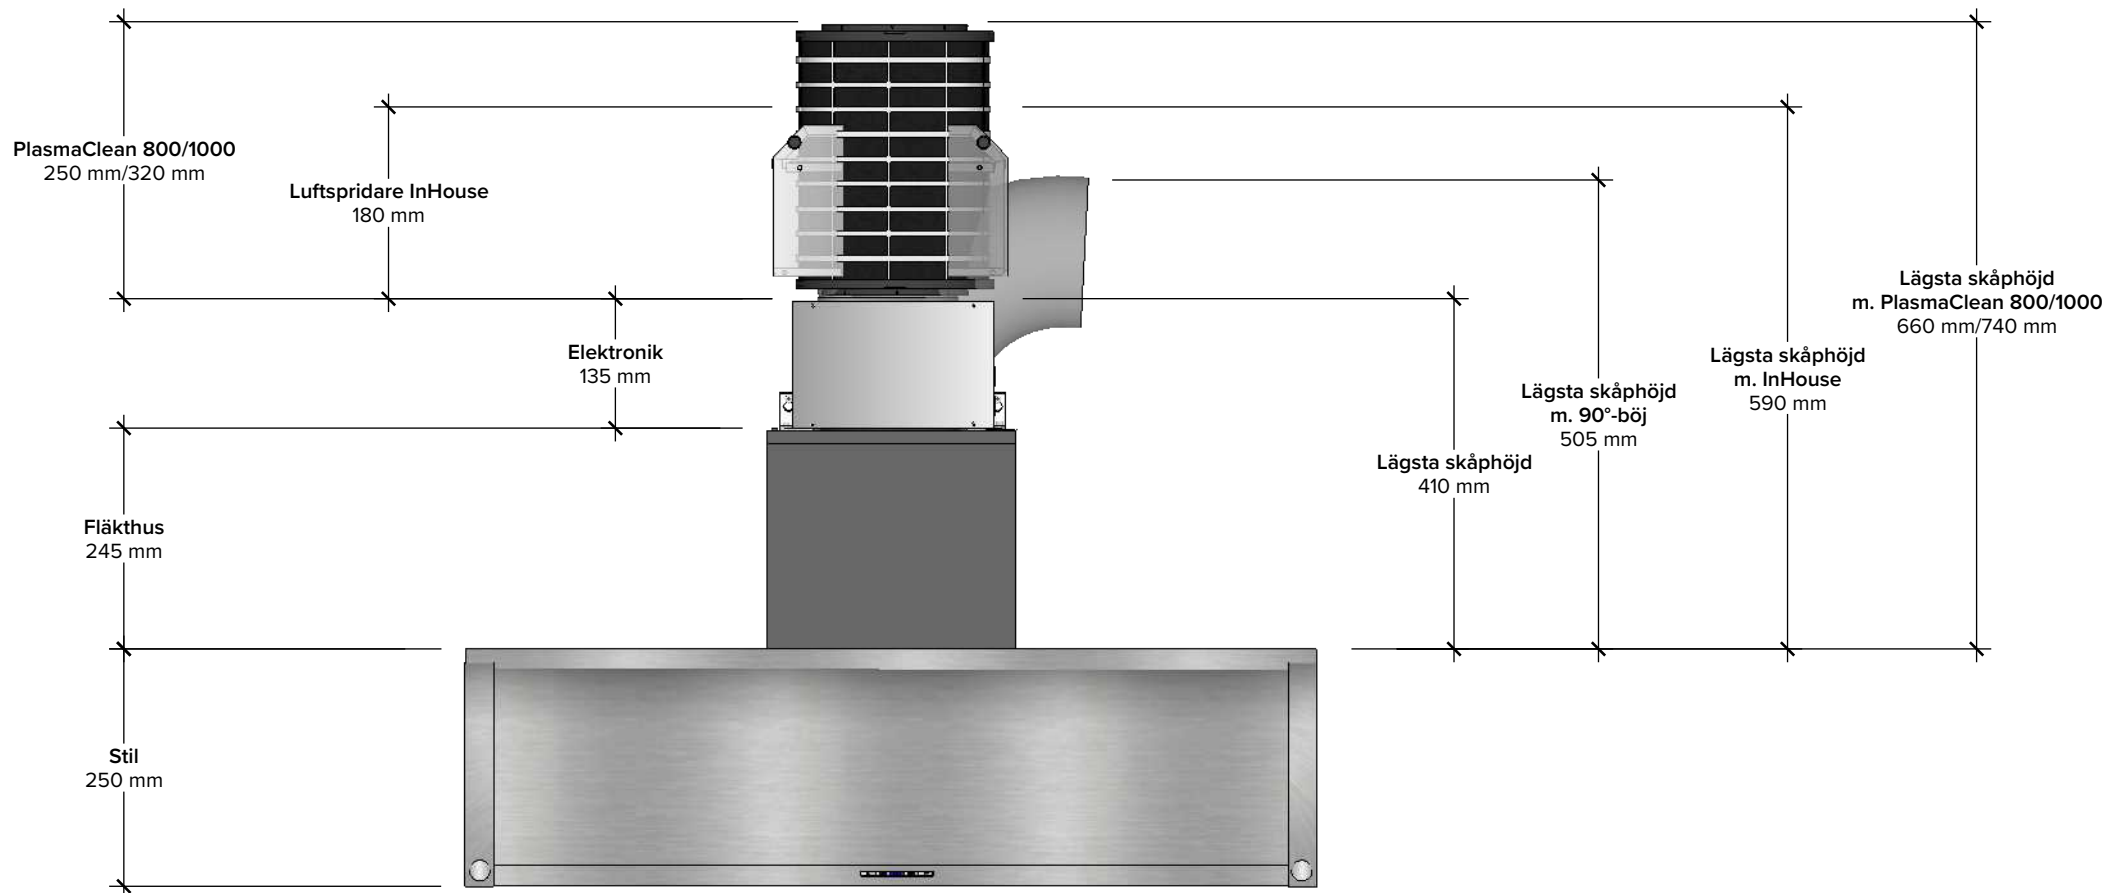

MÅTT/MÅL/MITATA/MEASURES

INSTALLATIONSMÅTT/INSTALLASJONSDIMENSJONER/ ASENNUSMITAT/INSTALLATION DIMENSIONS

SE	NO	FI	EN
Luftspridare Inhouse	Luftdiffusor InHouse	Ilmahajotin InHouse	Air diffuser InHouse
Elektronik	Elektronikk	Elektronikka	Electronics
Fläkthus	Viftehus	Tuulettimen kotelo	Fan housing
Lägsta totalhöjd	Laveste totalhøyde	Minimi kokonaiskorkeus	Lowest total height
Lägsta totalhöjd med 90°-böj	Laveste totalhøyde med 90°-bøye	Minimi kokonaiskorkeus kanssa 90° taivuta	Lowest total height with a 90° bend
Lägsta totalhöjd med InHouse	Laveste totalhøyde med InHouse	Minimi kokonaiskorkeus kanssa InHouse	Lowest total height with InHouse
Lägsta totalhöjd med PlasmaClean	Laveste totalhøyde med PlasmaClean	Minimi kokonaiskorkeus kanssa PlasmaClean	Lowest total height with PlasmaClean
Lägsta takhöjd	Minimum takhøyde	Pienin kattokorkeus	Minimum ceiling height