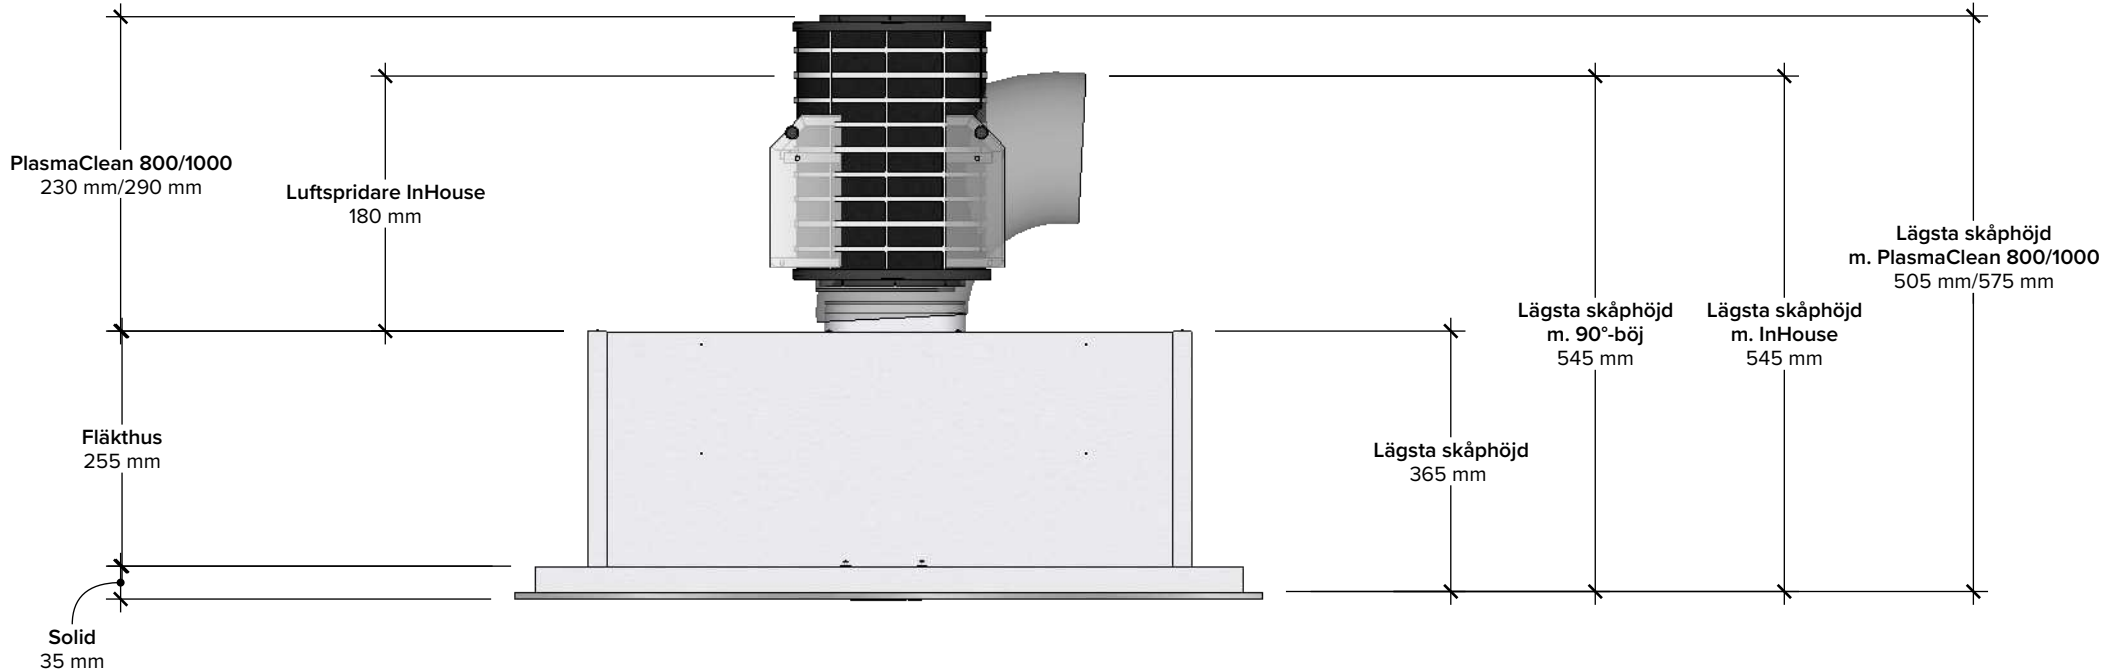

MÅTT/MÅL/MITATA/MEASURES

INSTALLATIONSMÅTT/INSTALLASJONSDIMENSJONER/ ASENNUSMITAT/INSTALLATION DIMENSIONS

SE	NO	FI	EN
Luftspredare Inhouse	Luftdiffusor InHouse	Ilmahajotin InHouse	Air diffuser InHouse
Elektronik	Elektronikk	Elektronikka	Electronics
Fläkthus	Viftehus	Tuulettimen kotelo	Fan housing
Lägsta totalhöjd	Laveste totalhøyde	Minimi kokonaiskorkeus	Lowest total height
Lägsta totalhöjd med 90°-böj	Laveste totalhøyde med 90°-bøye	Minimi kokonaiskorkeus kanssa 90° taivuta	Lowest total height with a 90° bend
Lägsta totalhöjd med InHouse	Laveste totalhøyde med InHouse	Minimi kokonaiskorkeus kanssa InHouse	Lowest total height with InHouse
Lägsta totalhöjd med PlasmaClean	Laveste totalhøyde med PlasmaClean	Minimi kokonaiskorkeus kanssa PlasmaClean	Lowest total height with PlasmaClean
Lägsta takhöjd	Minimum takhøyde	Pienin kattokorkeus	Minimum ceiling height