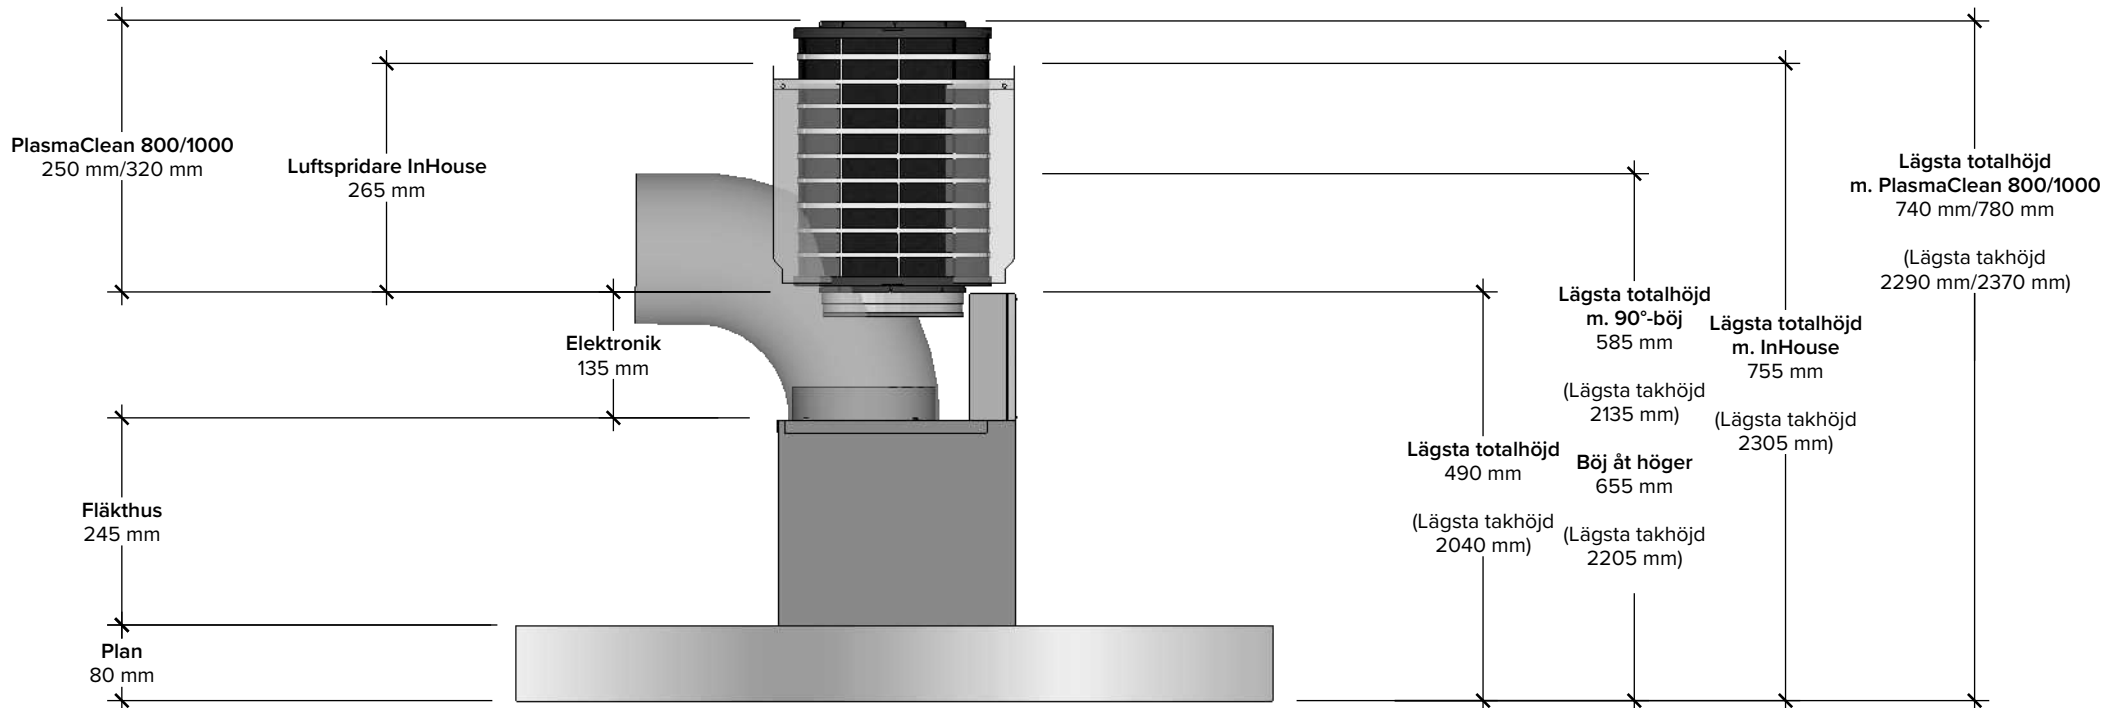

### MÅTT/MÅL/MITATA/MEASURES

### INSTALLATIONSMÅTT/INSTALLASJONSDIMENSJONER/ ASENNUSMITAT/INSTALLATION DIMENSIONS

SE	NO	FI	EN
Luftspredare InHouse	Luftdiffusor InHouse	Ilimanhajotin InHouse	Air diffuser InHouse
Elektronikk	Elektronikk	Elektroniiikka	Electronics
Fläkthus	Viftehus	Tuulettimen kotelo	Fan housing
Lägsta totalhöjd	Laveste totalhøyde	Minimi kokonaiskorkeus	Lowest total height
Lägsta totalhöjd med 90°-böj	Laveste totalhøyde med 90°-bøye	Minimi kokonaiskorkeus kanssa 90° taivuta	Lowest total height with a 90° bend
Lägsta totalhöjd med InHouse	Laveste totalhøyde med InHouse	Minimi kokonaiskorkeus kanssa InHouse	Lowest total height with InHouse
Lägsta totalhöjd med PlasmaClean	Laveste totalhøyde med PlasmaClean	Minimi kokonaiskorkeus kanssa PlasmaClean	Lowest total height with PlasmaClean
Lägsta takhöjd	Minimum takhøyde	Pienin kattokorkeus	Minimum ceiling height