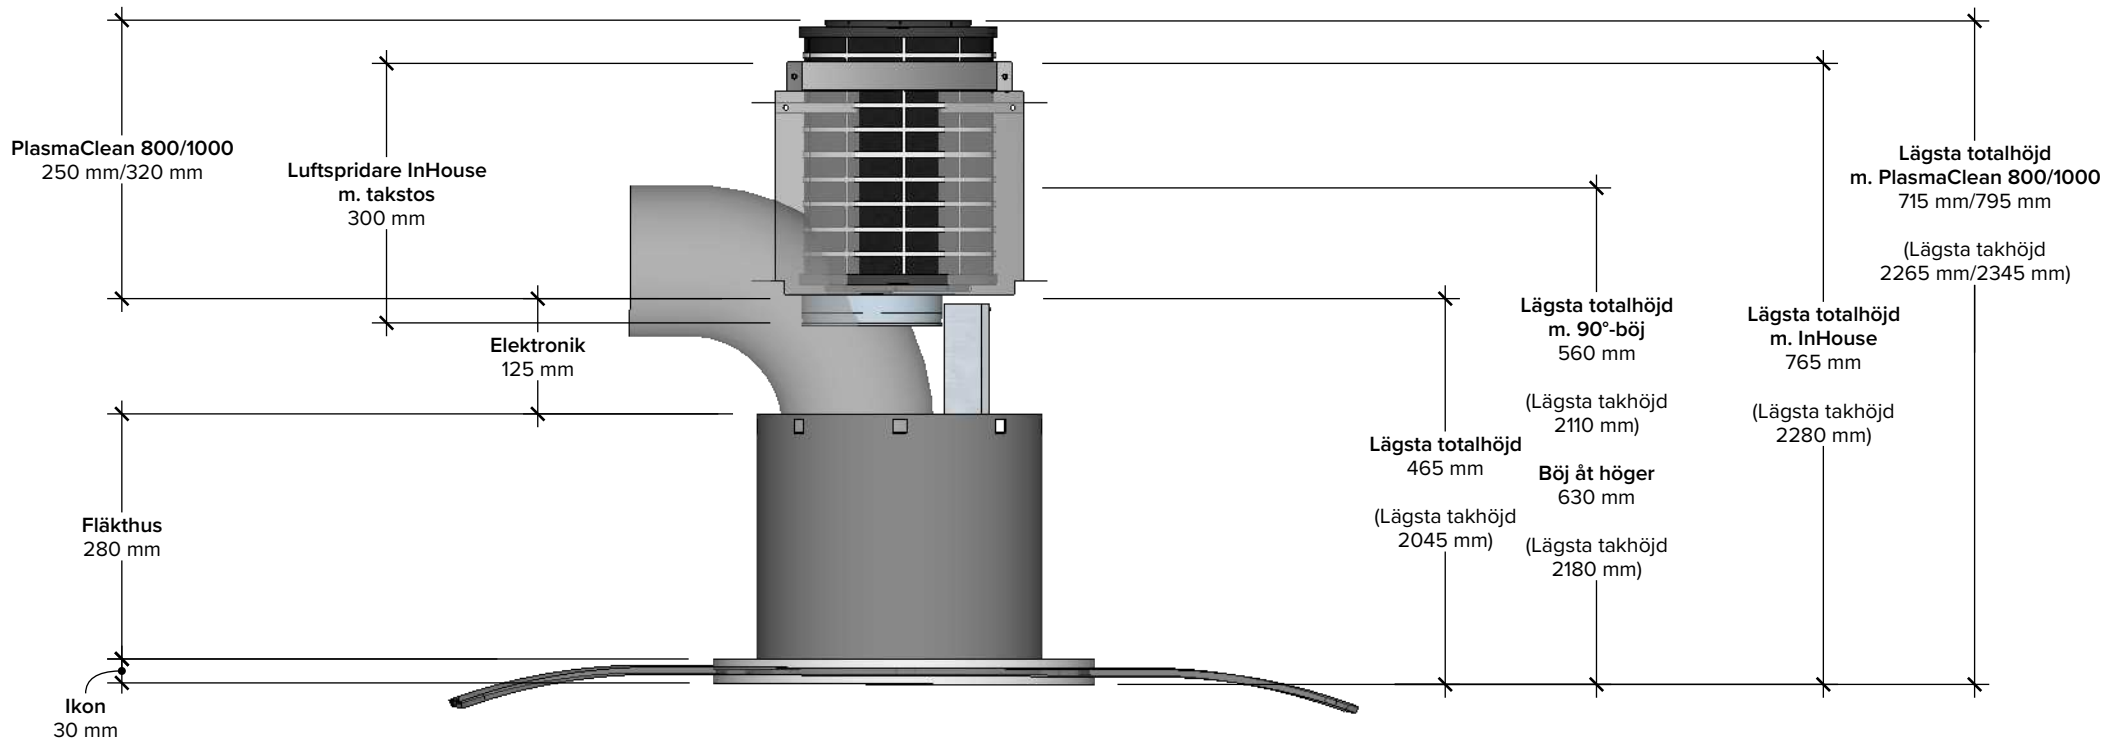

MÅTT/MÅL/MITATA/MEASURES

INSTALLATIONSMÅTT/INSTALLASJONSDIMENSJONER/ ASENNUSMITAT/INSTALLATION DIMENSIONS

SE	NO	FI	EN
Luftspredare InHouse	Luftdiffusor InHouse	Ilimanhajotin InHouse	Air diffuser InHouse
Elektronik	Elektronikk	Elektronikka	Electronics
Fläkthus	Viftehus	Tuulettimen kotelo	Fan housing
Lägsta totalhöjd	Laveste totalhøyde	Minimi kokonaiskorkeus	Lowest total height
Lägsta totalhöjd med 90°-böj	Laveste totalhøyde med 90°-bøye	Minimi kokonaiskorkeus kanssa 90° taivuta	Lowest total height with a 90° bend
Lägsta totalhöjd med InHouse	Laveste totalhøyde med InHouse	Minimi kokonaiskorkeus kanssa InHouse	Lowest total height with InHouse
Lägsta totalhöjd med PlasmaClean	Laveste totalhøyde med PlasmaClean	Minimi kokonaiskorkeus kanssa PlasmaClean	Lowest total height with PlasmaClean
Lägsta takhöjd	Minimum takhøyde	Pienin kattokorkeus	Minimum ceiling height