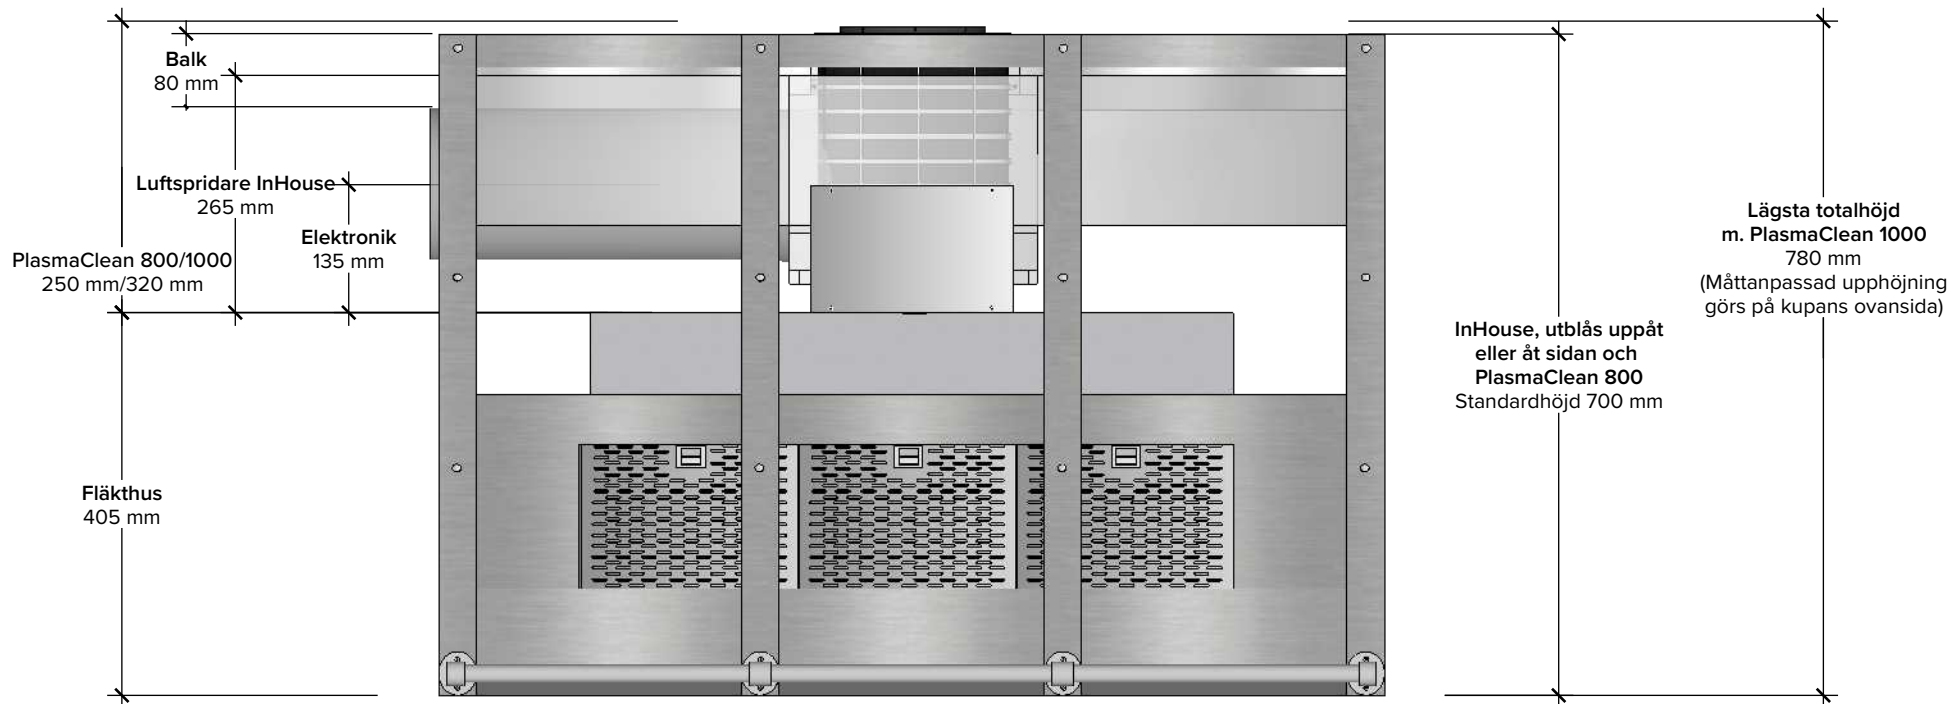

### INSTALLATIONSMÅTT/INSTALLASJONSDIMENSJONER/ ASENNUSMITAT/INSTALLATION DIMENSIONS

SE	NO	FI	EN
Luftspredare Inhouse	Luftdiffusor InHouse	Iلمانhajotin InHouse	Air diffuser InHouse
Elektronik	Elektronikk	Elektronikka	Electronics
Fläkthus	Viftehus	Tuulettimen kotelo	Fan housing
Lägsta totalhöjd	Laveste totalhøyde	Minimi kokonaiskorkeus	Lowest total height
Lägsta totalhöjd med 90°-böj	Laveste totalhøyde med 90°-bøye	Minimi kokonaiskorkeus kanssa 90° taivuta	Lowest total height with a 90° bend
Lägsta totalhöjd med InHouse	Laveste totalhøyde med InHouse	Minimi kokonaiskorkeus kanssa InHouse	Lowest total height with InHouse
Lägsta totalhöjd med PlasmaClean	Laveste totalhøyde med PlasmaClean	Minimi kokonaiskorkeus kanssa PlasmaClean	Lowest total height with PlasmaClean
Lägsta takhöjd	Minimum takhøyde	Pienin kattokorkeus	Minimum ceiling height