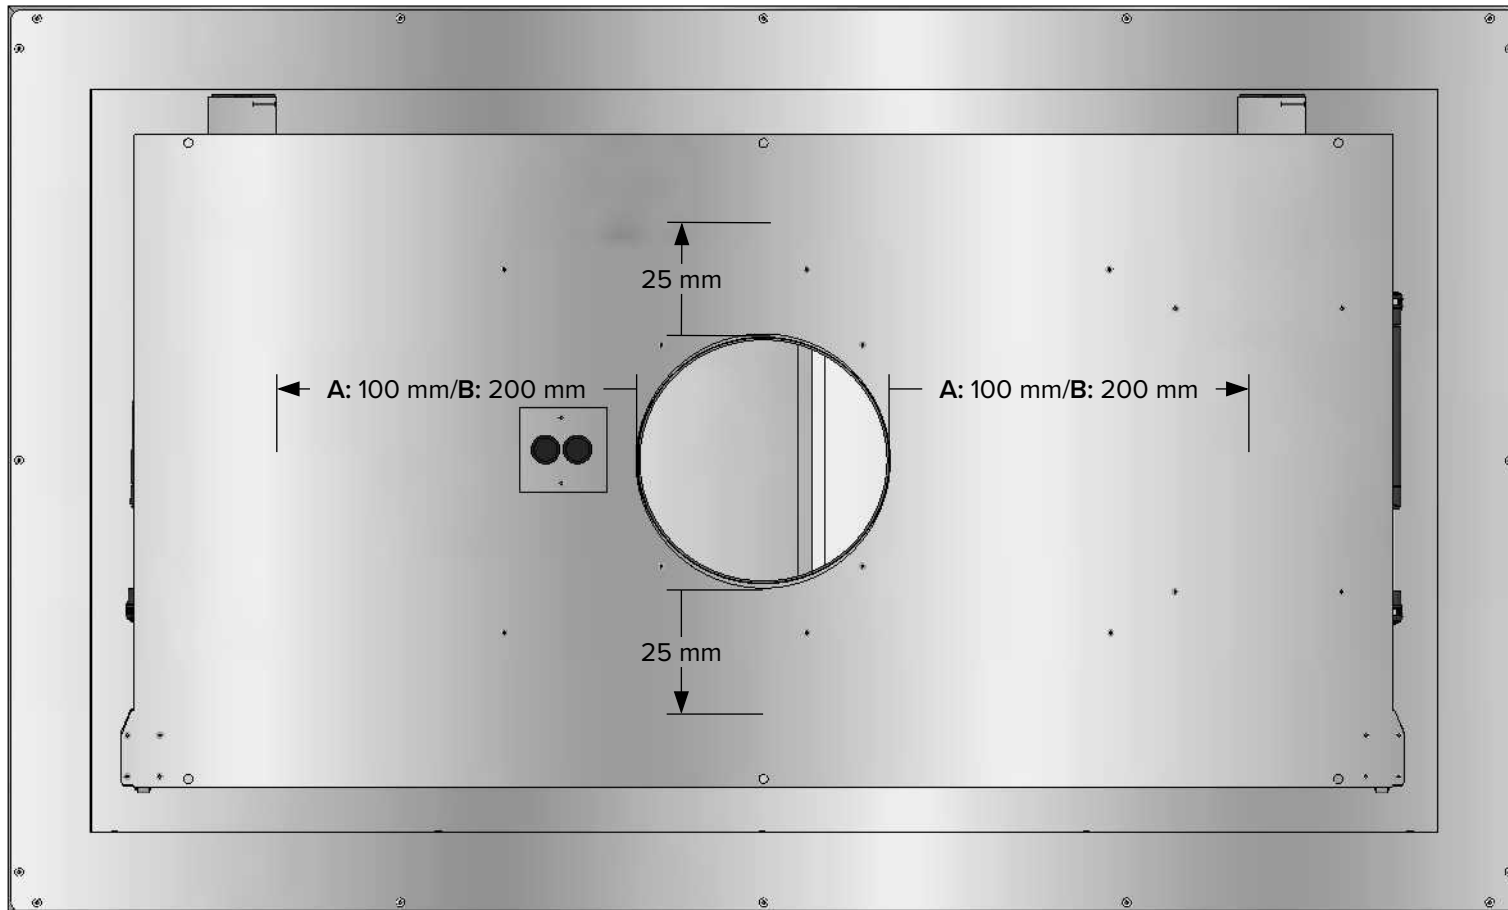

DETALJ

KRITISKA MÅTT/KRITISKE MÅL/TÄRKEÄT MITAT/CRITICAL DIMENSIONS

Vy ovanifrån. Mått anger hur mycket stosen går att flytta. Obs! Flytt av stos måste anges vid beställning.

Sett ovenfra. Mål indikerer hvor mye stuss kan flyttes. Merk! Bevegelse av stuss skal oppgis ved bestilling.

Näkymä ylhäältä. Mitat osoittavat kuinka paljon liitettä voidaan siirtää. Huomautus! Pistorasian liike on ilmoitettava tilauksen yhteydessä.

View from above. Dimensions indicate how much the socket can be moved. Note! Movement of socket must be stated when ordering.

DETALJ	
A	100 CM
B	120 CM

MÅTT/MÅL/MITATA/MEASURES

Baksida // Tilbake // Takaisin // Back

Framsida // Front // Edessä // Front