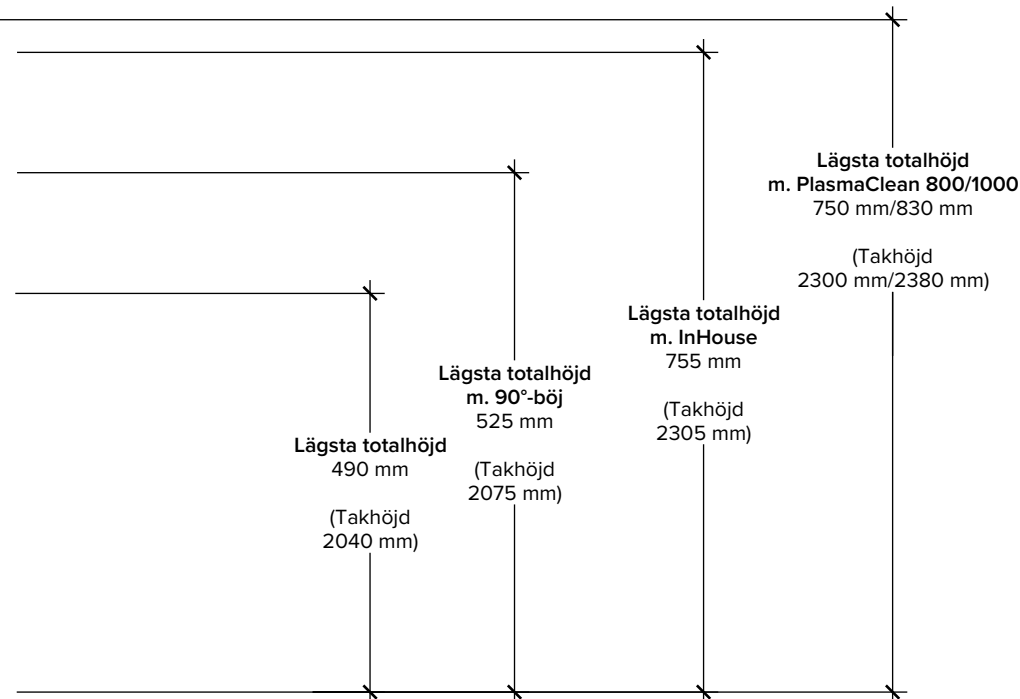

MÅTT/MÅL/MITATA/MEASURES

INSTALLATIONSMÅTT/INSTALLASJONSDIMENSJONER/ASENNUSMITAT/INSTALLATION DIMENSIONS

SE	NO	FI	EN
Luftspredare Inhouse	Luftdiffusor InHouse	Iلمانhajotin InHouse	Air diffuser InHouse
Elektronik	Elektronikk	Elektronikka	Electronics
Fläkthus	Viftehus	Tuulettimen kotelo	Fan housing
Lägsta totalhöjd	Laveste totalhøyde	Minimi kokonaiskorkeus	Lowest total height
Lägsta totalhöjd med 90°-böj	Laveste totalhøyde med 90°-bøye	Minimi kokonaiskorkeus kanssa 90° taivuta	Lowest total height with a 90° bend
Lägsta totalhöjd med InHouse	Laveste totalhøyde med InHouse	Minimi kokonaiskorkeus kanssa InHouse	Lowest total height with InHouse
Lägsta totalhöjd med PlasmaClean	Laveste totalhøyde med PlasmaClean	Minimi kokonaiskorkeus kanssa PlasmaClean	Lowest total height with PlasmaClean
Lägsta takhöjd	Minimum takhøyde	Pienin kattokorkeus	Minimum ceiling height