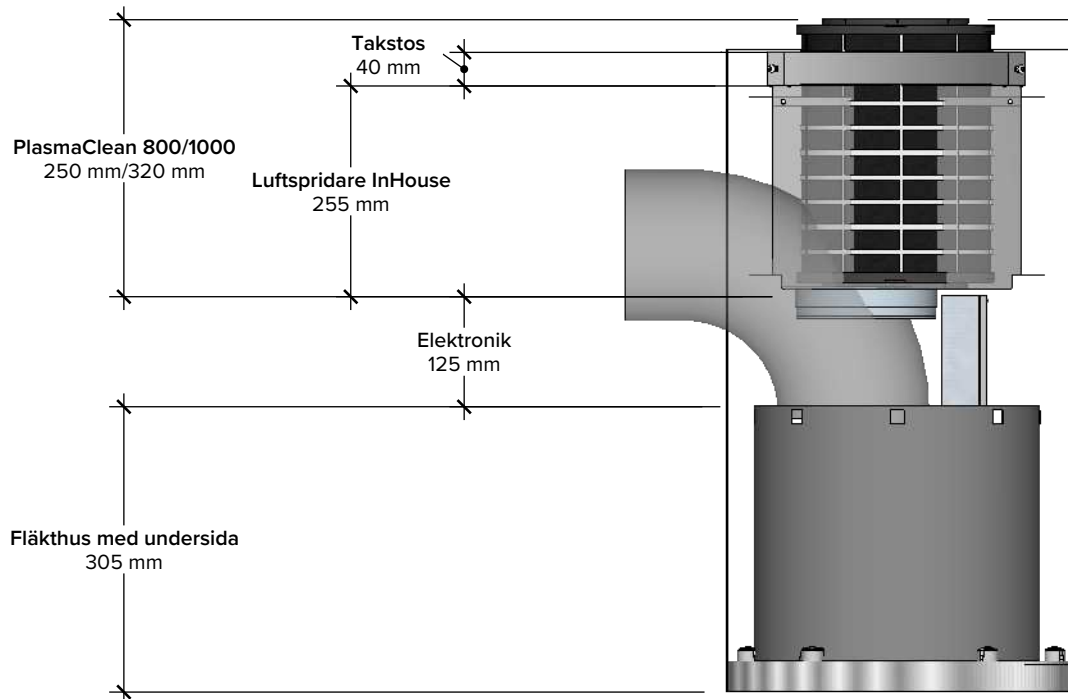

MÅTT/MÅL/MITATA/MEASURES

INSTALLATIONSMÅTT/INSTALLASJONSDIMENSJONER/ASENNUSMITAT/INSTALLATION DIMENSIONS

SE	NO	FI	EN
Luftspredare Inhouse	Luftdiffusor InHouse	Iلمانhajotin InHouse	Air diffuser InHouse
Elektronik	Elektronikk	Elektronikka	Electronics
Fläkthus	Viftehus	Tuulettimen kotelo	Fan housing
Lägsta totalhöjd	Laveste totalhøyde	Minimi kokonaiskorkeus	Lowest total height
Lägsta totalhöjd med 90°-böj	Laveste totalhøyde med 90°-bøye	Minimi kokonaiskorkeus kanssa 90° taivuta	Lowest total height with a 90° bend
Lägsta totalhöjd med InHouse	Laveste totalhøyde med InHouse	Minimi kokonaiskorkeus kanssa InHouse	Lowest total height with InHouse
Lägsta totalhöjd med PlasmaClean	Laveste totalhøyde med PlasmaClean	Minimi kokonaiskorkeus kanssa PlasmaClean	Lowest total height with PlasmaClean
Lägsta takhöjd	Minimum takhøyde	Pienin kattokorkeus	Minimum ceiling height