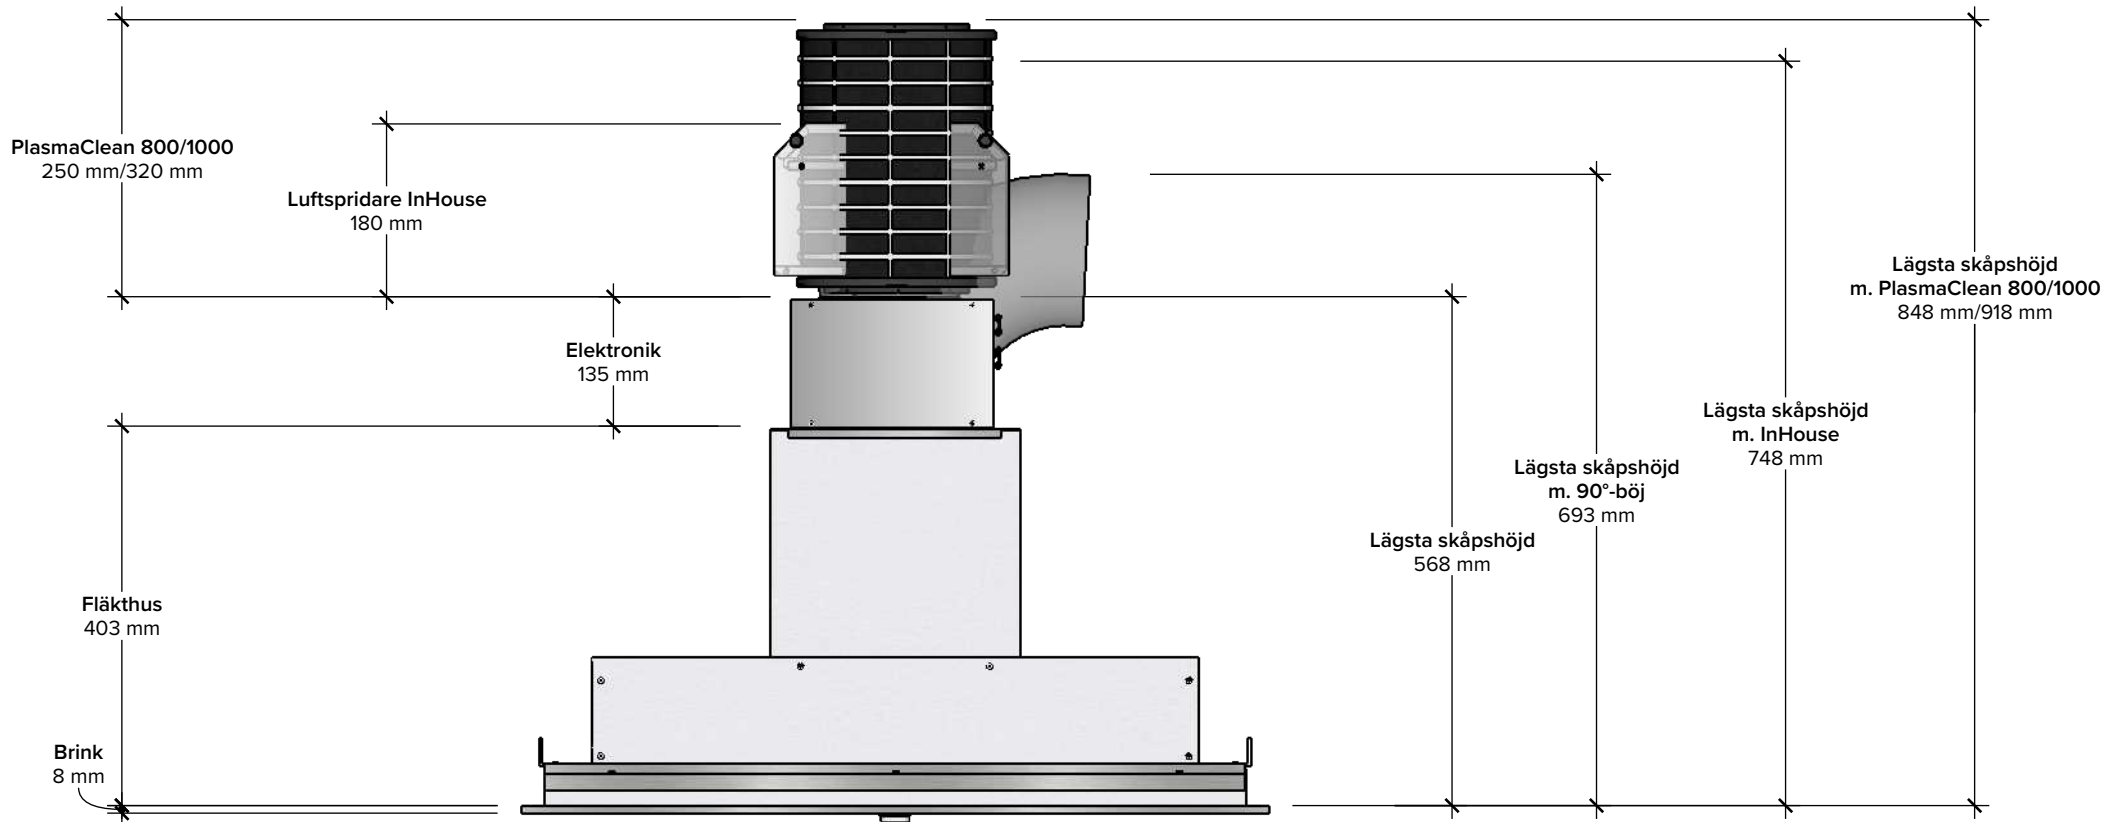

MÅTT/MÅL/MITATA/MEASURES

INSTALLATIONSMÅTT/INSTALLASJONSDIMENSJONER/ ASENNUSMITAT/INSTALLATION DIMENSIONS

SE	NO	FI	EN
Luftspredare Inhouse	Luftdiffusor InHouse	Iلمانhajotin InHouse	Air diffuser InHouse
Elektronik	Elektronikk	Elektronikka	Electronics
Fläkthus	Viftehus	Tuulettimen kotelo	Fan housing
Lägsta totalhöjd	Laveste totalhøyde	Minimi kokonaiskorkeus	Lowest total height
Lägsta totalhöjd med 90°-böj	Laveste totalhøyde med 90°-bøye	Minimi kokonaiskorkeus kanssa 90° taivuta	Lowest total height with a 90° bend
Lägsta totalhöjd med InHouse	Laveste totalhøyde med InHouse	Minimi kokonaiskorkeus kanssa InHouse	Lowest total height with InHouse
Lägsta totalhöjd med PlasmaClean	Laveste totalhøyde med PlasmaClean	Minimi kokonaiskorkeus kanssa PlasmaClean	Lowest total height with PlasmaClean
Lägsta takhöjd	Minimum takhøyde	Pienin kattokorkeus	Minimum ceiling height