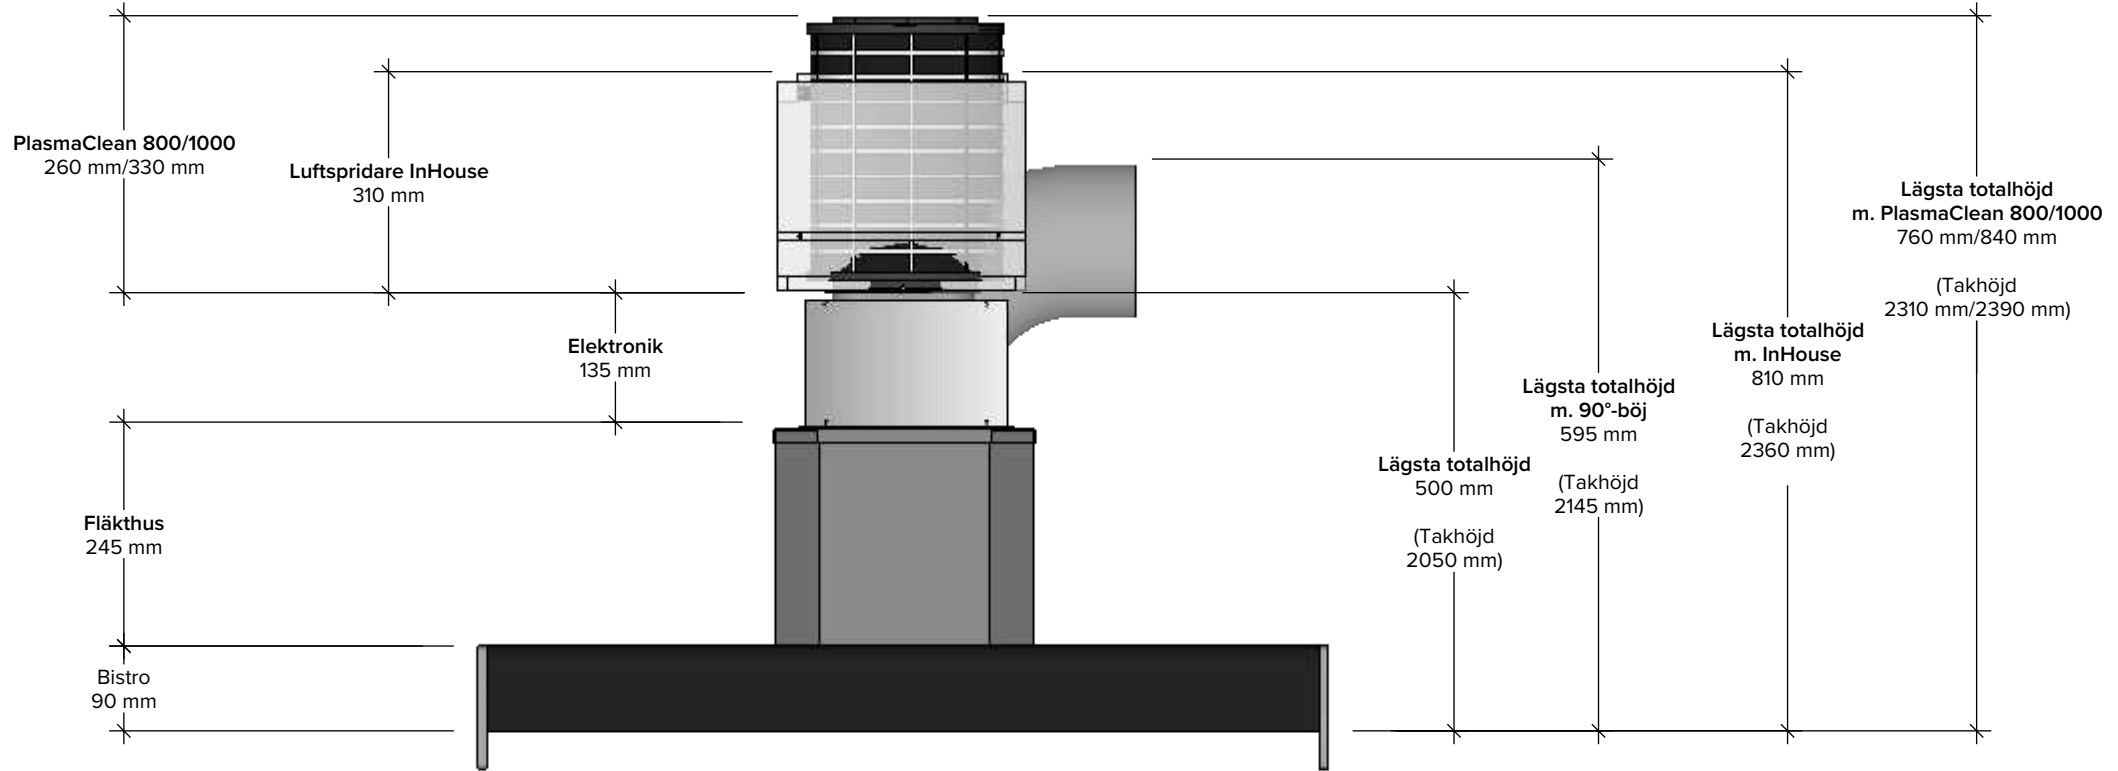

MÅTT/MÅL/MITATA/MEASURES

INSTALLATIONSMÅTT/INSTALLASJONSDIMENSJONER/ ASENNUSMITAT/INSTALLATION DIMENSIONS

SE	NO	FI	EN
Luftspridare Inhouse	Luftdiffusor InHouse	Iلمانhajotin InHouse	Air diffuser InHouse
Elektronik	Elektronikk	Elektronikka	Electronics
Fläkthus	Viftehus	Tuulettimen kotelo	Fan housing
Lägsta totalhöjd	Laveste totalhøyde	Minimi kokonaiskorkeus	Lowest total height
Lägsta totalhöjd med 90°-böj	Laveste totalhøyde med 90°-bøye	Minimi kokonaiskorkeus kanssa 90° taivuta	Lowest total height with a 90° bend
Lägsta totalhöjd med InHouse	Laveste totalhøyde med InHouse	Minimi kokonaiskorkeus kanssa InHouse	Lowest total height with InHouse
Lägsta totalhöjd med PlasmaClean	Laveste totalhøyde med PlasmaClean	Minimi kokonaiskorkeus kanssa PlasmaClean	Lowest total height with PlasmaClean
Lägsta takhöjd	Minimum takhøyde	Pienin kattokorkeus	Minimum ceiling height