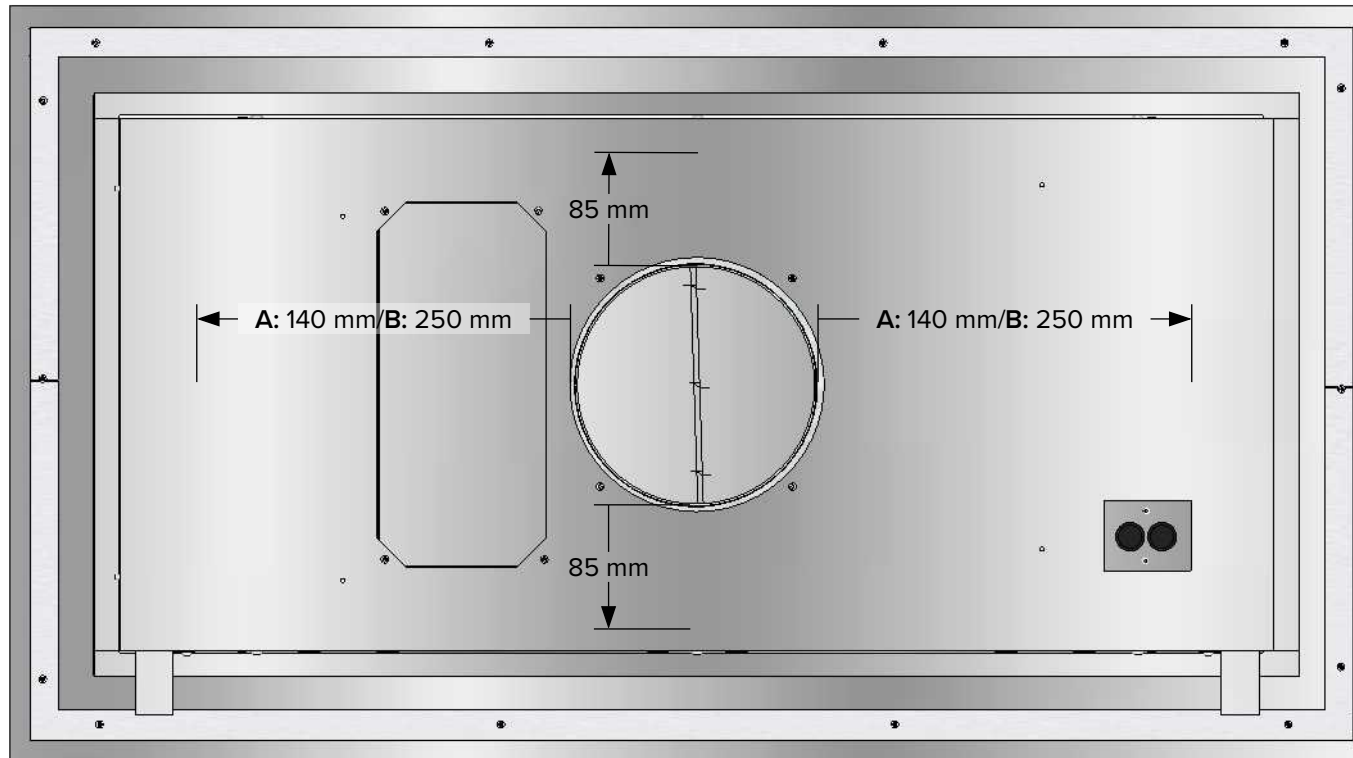

ATRIUM

KRITISKA MÅTT/KRITISKE MÅL/TÄRKEÄT MITAT/CRITICAL DIMENSIONS

Vy ovanifrån. Mått anger hur mycket stosen går att flytta. Obs! Flytt av stos måste anges vid beställning.

Sett ovenfra. Mål indikerer hvor mye stuss kan flyttes. Merk! Bevegelse av stuss skal oppgis ved bestilling.

Näkymä ylhäältä. Mitat osoittavat kuinka paljon liitäntä voidaan siirtää. Huomautus! Pistorasian liike on ilmoitettava tilauksen yhteydessä.

View from above. Dimensions indicate how much the socket can be moved. Note! Movement of socket must be stated when ordering.

ATRIUM	
A	90 CM
B	120 CM

MÅTT/MÅL/MITATA/MEASURES

Baksida // Tilbake // Takaisin // Back

Framsida // Front // Edessä // Front