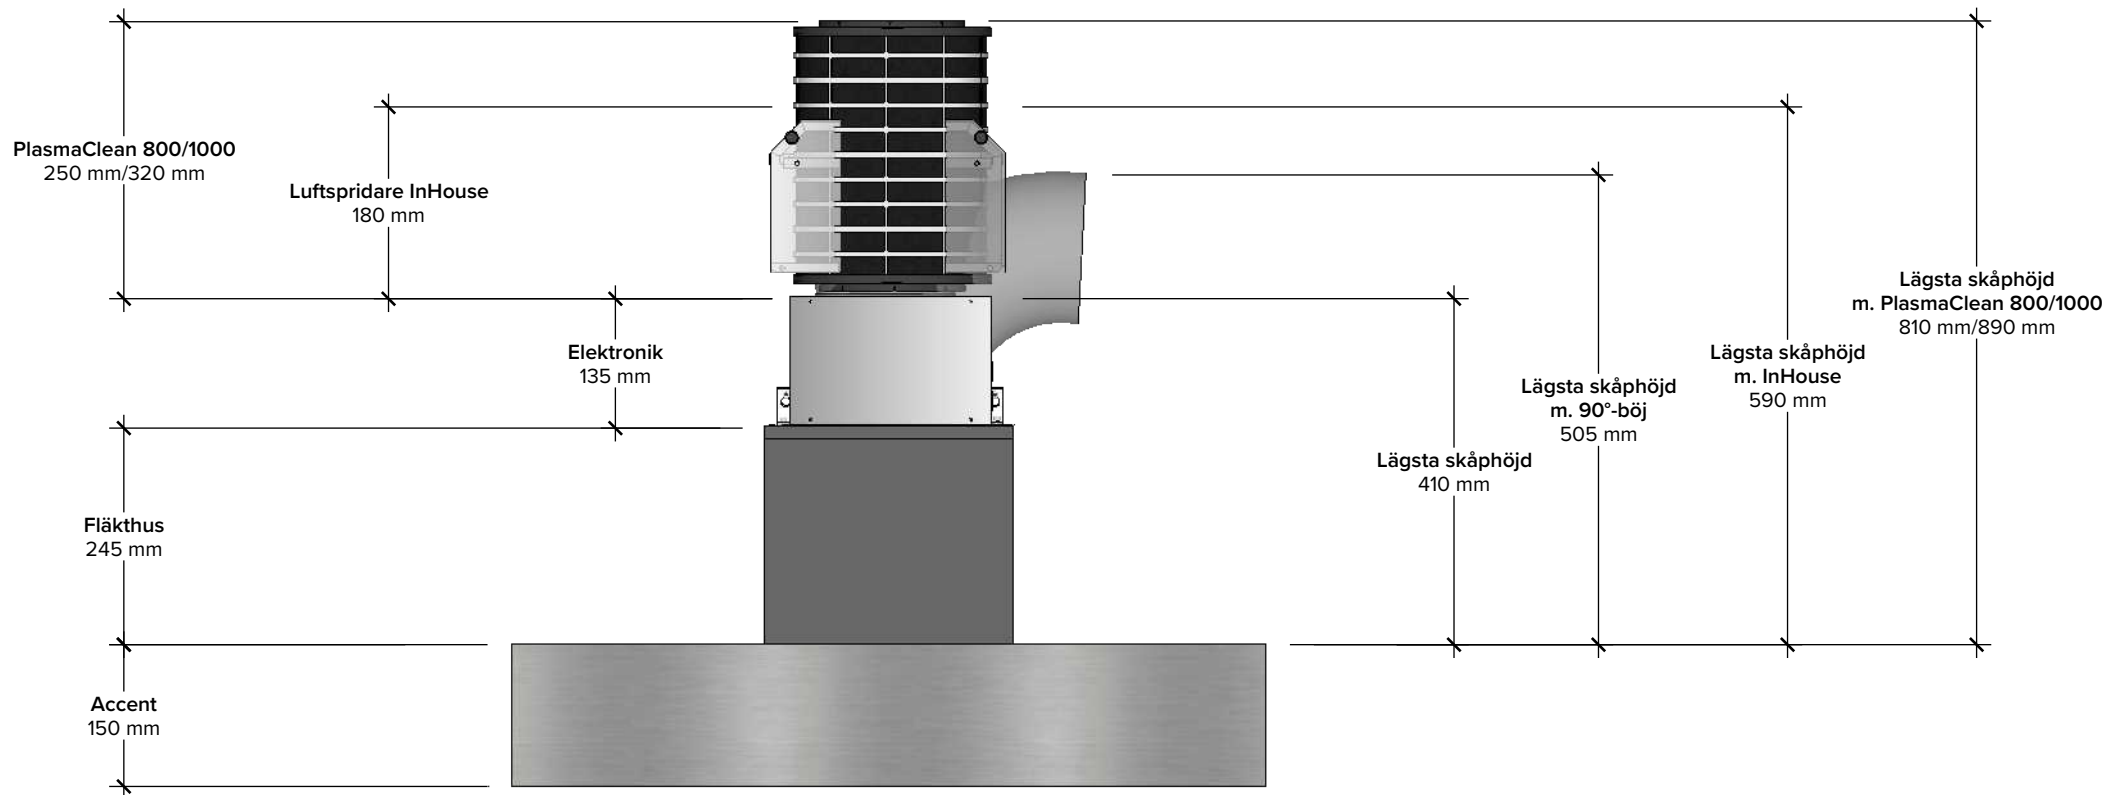

MÅTT/MÅL/MITATA/MEASURES

INSTALLATIONSMÅTT/INSTALLASJONSDIMENSJONER/ ASENNUSMITAT/INSTALLATION DIMENSIONS

SE	NO	FI	EN
Luftspridare Inhouse	Luftdiffusor InHouse	Iلمانhajotin InHouse	Air diffuser InHouse
Elektronik	Elektronikk	Elektronikka	Electronics
Fläkthus	Viftehus	Tuulettimen kotelo	Fan housing
Lägsta totalhöjd	Laveste totalhøyde	Minimi kokonaiskorkeus	Lowest total height
Lägsta totalhöjd med 90°-böj	Laveste totalhøyde med 90°-bøye	Minimi kokonaiskorkeus kanssa 90° taivuta	Lowest total height with a 90° bend
Lägsta totalhöjd med InHouse	Laveste totalhøyde med InHouse	Minimi kokonaiskorkeus kanssa InHouse	Lowest total height with InHouse
Lägsta totalhöjd med PlasmaClean	Laveste totalhøyde med PlasmaClean	Minimi kokonaiskorkeus kanssa PlasmaClean	Lowest total height with PlasmaClean
Lägsta takhöjd	Minimum takhøyde	Pienin kattokorkeus	Minimum ceiling height